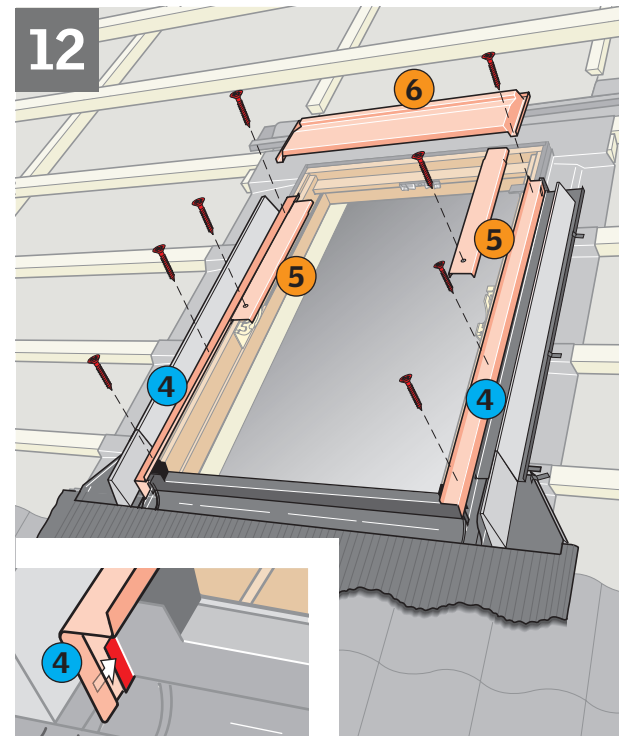

EW 2000

18

AR: VELUX Argentina S.A. 3488 639944 / 45 / 46	IE: VELUX Company Ltd. 01 848 8775
AT: VELUX Österreich GmbH 02245/32 3 50	IT: VELUX Italia s.p.a. 045/6173666
AU: VELUX Australia Pty. Ltd. 1300 859 856	JP: VELUX-Japan Ltd. 0570-00-8145
BA: VELUX Bosna i Hercegovina d.o.o. 033/626 493, 626 494	LT: VELUX Lietuva, UAB (85) 270 91 01
BE: VELUX Belgium (010) 42.09.09	LV: VELUX Latvia SIA 67 27 77 33
BG: VELUX Bulgaria EOOD 02/955 95 26	NL: VELUX Nederland B.V. 030 - 6 629 629
BY: VELUX Roof Windows FE. (017) 217 7385	NO: VELUX Norge AS 22 51 06 00
CA: VELUX Canada Inc. 1 800 88-VELUX (888-3589)	NZ: VELUX New Zealand Ltd. 0800 650 445
CH: VELUX Schweiz AG 0848 945 549	PL: VELUX Polska Sp. z o.o. (022) 33 77 000 / 33 77 070
CL: VELUX Chile Limitada 2 953 6789	PT: VELUX Portugal, Lda 21 880 00 60
CN: VELUX (CHINA) CO. LTD. 0316-607 27 27	RO: VELUX România S.R.L. 0-8008-83589
CZ: VELUX Česká republika, s.r.o. 531 015 511	RS: VELUX Srbija d.o.o. 011 20 57 500
DE: VELUX Deutschland GmbH 0180-333 33 99	RU: ЗАО VELUX (495) 737 75 20
DK: VELUX Danmark A/S 45 16 45 16	SE: VELUX Svenska AB 042/20 83 80
EE: VELUX Eesti OÜ 621 7790	SI: VELUX Slovenija d.o.o. 01 724 68 68
ES: VELUX Spain, S.A. 91 509 71 00	SK: VELUX Slovensko, s.r.o. (02) 33 000 555
FI: VELUX Suomi Oy 0207 290 800	TR: VELUX Çatı Pencereleri Ticaret Limited Şirketi 0 216 302 54 10
FR: VELUX France 0821 02 15 15 0,119€ TTC/min	UA: VELUX Ukraina TOV (044) 2916070
GB: VELUX Company Ltd. 01592 778 225	US: VELUX America Inc. 1-800-88-VELUX
HR: VELUX Hrvatska d.o.o.. 01/5555 444	
HU: VELUX Magyarország Kft. (06/1) 436-0601	