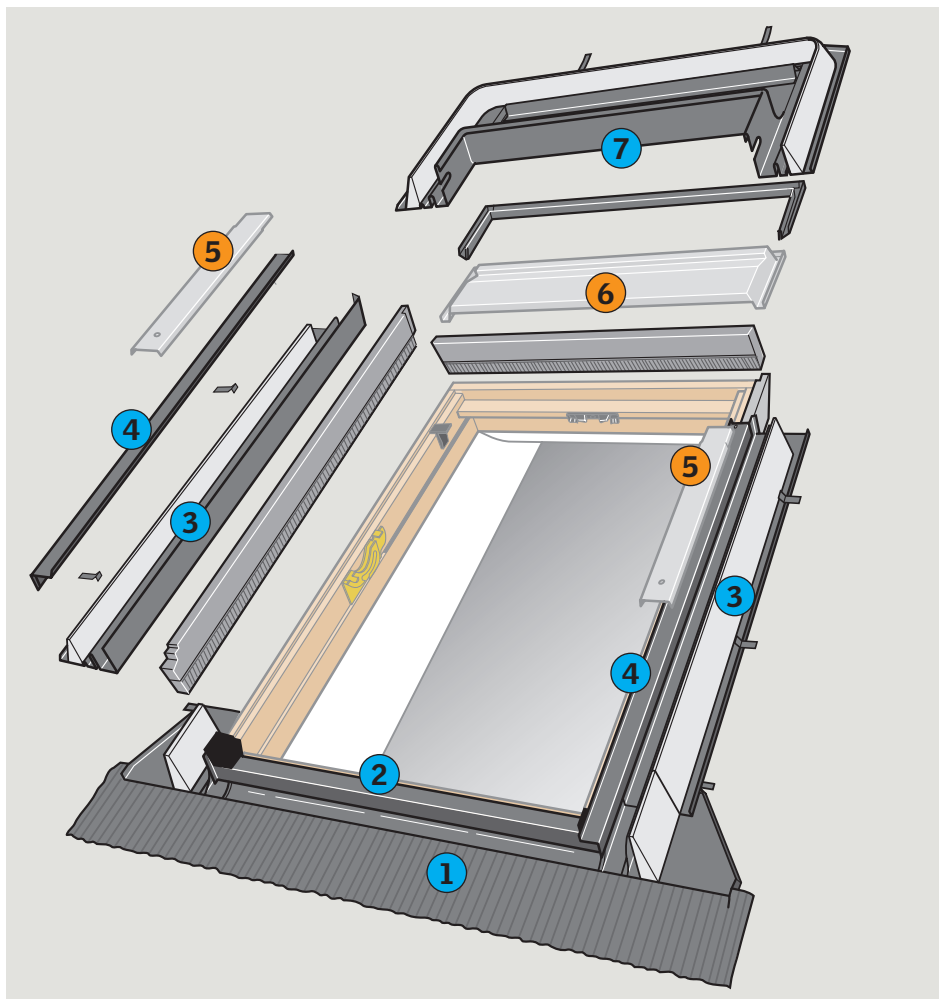

EW 2000

18

AR: VELUX Argentina S.A. 3488 639944 / 45 / 46	IE: VELUX Company Ltd. 01 848 8775
AT: VELUX Österreich GmbH 02245/32 3 50	IT: VELUX Italia s.p.a. 045/6173666
AU: VELUX Australia Pty. Ltd. 1300 859 856	JP: VELUX-Japan Ltd. 0570-00-8145
BA: VELUX Bosna i Hercegovina d.o.o. 033/626 493, 626 494	LT: VELUX Lietuva, UAB (85) 270 91 01
BE: VELUX Belgium (010) 42.09.09	LV: VELUX Latvia SIA 67 27 77 33
BG: VELUX Bulgaria EOOD 02/955 95 26	NL: VELUX Nederland B.V. 030 - 6 629 629
BY: VELUX Roof Windows FE. (017) 217 7385	NO: VELUX Norge AS 22 51 06 00
CA: VELUX Canada Inc. 1 800 88-VELUX (888-3589)	NZ: VELUX New Zealand Ltd. 0800 650 445
CH: VELUX Schweiz AG 0848 945 549	PL: VELUX Polska Sp. z o.o. (022) 33 77 000 / 33 77 070
CL: VELUX Chile Limitada 2 953 6789	PT: VELUX Portugal, Lda 21 880 00 60
CN: VELUX (CHINA) CO. LTD. 0316-607 27 27	RO: VELUX România S.R.L. 0-8008-83589
CZ: VELUX Česká republika, s.r.o. 531 015 511	RS: VELUX Srbija d.o.o. 011 20 57 500
DE: VELUX Deutschland GmbH 0180-333 33 99	RU: ЗАО VELUX (495) 737 75 20
DK: VELUX Danmark A/S 45 16 45 16	SE: VELUX Svenska AB 042/20 83 80
EE: VELUX Eesti OÜ 621 7790	SI: VELUX Slovenija d.o.o. 01 724 68 68
ES: VELUX Spain, S.A. 91 509 71 00	SK: VELUX Slovensko, s.r.o. (02) 33 000 555
FI: VELUX Suomi Oy 0207 290 800	TR: VELUX Çatı Pencereleri Ticaret Limited Şirketi 0 216 302 54 10
FR: VELUX France 0821 02 15 15 0,119€ TTC/min	UA: VELUX Ukraina TOV (044) 2916070
GB: VELUX Company Ltd. 01592 778 225	US: VELUX America Inc. 1-800-88-VELUX
HR: VELUX Hrvatska d.o.o.. 01/5555 444	
HU: VELUX Magyarország Kft. (06/1) 436-0601	