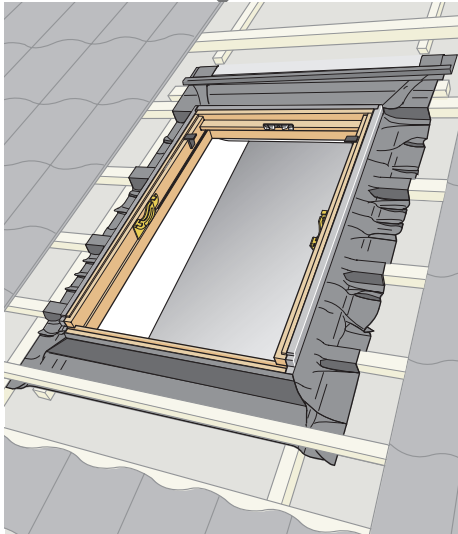

EW 2000

18

AR: VELUX Argentina S.A. 3488 639944 / 45 / 46	IE: VELUX Company Ltd. 01 848 8775
AT: VELUX Österreich GmbH 02245/32 3 50	IT: VELUX Italia s.p.a. 045/6173666
AU: VELUX Australia Pty. Ltd. 1300 859 856	JP: VELUX-Japan Ltd. 0570-00-8145
BA: VELUX Bosna i Hercegovina d.o.o. 033/626 493, 626 494	LT: VELUX Lietuva, UAB (85) 270 91 01
BE: VELUX Belgium (010) 42.09.09	LV: VELUX Latvia SIA 67 27 77 33
BG: VELUX Bulgaria EOOD 02/955 95 26	NL: VELUX Nederland B.V. 030 - 6 629 629
BY: VELUX Roof Windows FE. (017) 217 7385	NO: VELUX Norge AS 22 51 06 00
CA: VELUX Canada Inc. 1 800 88-VELUX (888-3589)	NZ: VELUX New Zealand Ltd. 0800 650 445
CH: VELUX Schweiz AG 0848 945 549	PL: VELUX Polska Sp. z o.o. (022) 33 77 000 / 33 77 070
CL: VELUX Chile Limitada 2 953 6789	PT: VELUX Portugal, Lda 21 880 00 60
CN: VELUX (CHINA) CO. LTD. 0316-607 27 27	RO: VELUX România S.R.L. 0-8008-83589
CZ: VELUX Česká republika, s.r.o. 531 015 511	RS: VELUX Srbija d.o.o. 011 20 57 500
DE: VELUX Deutschland GmbH 0180-333 33 99	RU: ЗАО VELUX (495) 737 75 20
DK: VELUX Danmark A/S 45 16 45 16	SE: VELUX Svenska AB 042/20 83 80
EE: VELUX Eesti OÜ 621 7790	SI: VELUX Slovenija d.o.o. 01 724 68 68
ES: VELUX Spain, S.A. 91 509 71 00	SK: VELUX Slovensko, s.r.o. (02) 33 000 555
FI: VELUX Suomi Oy 0207 290 800	TR: VELUX Çatı Pencereleri Ticaret Limited Şirketi 0 216 302 54 10
FR: VELUX France 0821 02 15 15 0,119€ TTC/min	UA: VELUX Ukraina TOV (044) 2916070
GB: VELUX Company Ltd. 01592 778 225	US: VELUX America Inc. 1-800-88-VELUX
HR: VELUX Hrvatska d.o.o.. 01/5555 444	
HU: VELUX Magyarország Kft. (06/1) 436-0601	