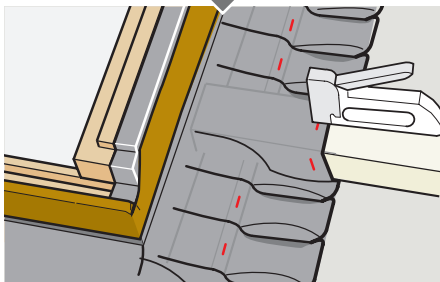

EW 2000

18

AR: VELUX Argentina S.A. 3488 639944 / 45 / 46	IE: VELUX Company Ltd. 01 848 8775
AT: VELUX Österreich GmbH 02245/32 3 50	IT: VELUX Italia s.p.a. 045/6173666
AU: VELUX Australia Pty. Ltd. 1300 859 856	JP: VELUX-Japan Ltd. 0570-00-8145
BA: VELUX Bosna i Hercegovina d.o.o. 033/626 493, 626 494	LT: VELUX Lietuva, UAB (85) 270 91 01
BE: VELUX Belgium (010) 42.09.09	LV: VELUX Latvia SIA 67 27 77 33
BG: VELUX Bulgaria EOOD 02/955 95 26	NL: VELUX Nederland B.V. 030 - 6 629 629
BY: VELUX Roof Windows FE. (017) 217 7385	NO: VELUX Norge AS 22 51 06 00
CA: VELUX Canada Inc. 1 800 88-VELUX (888-3589)	NZ: VELUX New Zealand Ltd. 0800 650 445
CH: VELUX Schweiz AG 0848 945 549	PL: VELUX Polska Sp. z o.o. (022) 33 77 000 / 33 77 070
CL: VELUX Chile Limitada 2 953 6789	PT: VELUX Portugal, Lda 21 880 00 60
CN: VELUX (CHINA) CO. LTD. 0316-607 27 27	RO: VELUX România S.R.L. 0-8008-83589
CZ: VELUX Česká republika, s.r.o. 531 015 511	RS: VELUX Srbija d.o.o. 011 20 57 500
DE: VELUX Deutschland GmbH 0180-333 33 99	RU: ЗАО VELUX (495) 737 75 20
DK: VELUX Danmark A/S 45 16 45 16	SE: VELUX Svenska AB 042/20 83 80
EE: VELUX Eesti OÜ 621 7790	SI: VELUX Slovenija d.o.o. 01 724 68 68
ES: VELUX Spain, S.A. 91 509 71 00	SK: VELUX Slovensko, s.r.o. (02) 33 000 555
FI: VELUX Suomi Oy 0207 290 800	TR: VELUX Çatı Pencereleri Ticaret Limited Şirketi 0 216 302 54 10
FR: VELUX France 0821 02 15 15 0,119€ TTC/min	UA: VELUX Ukraina TOV (044) 2916070
GB: VELUX Company Ltd. 01592 778 225	US: VELUX America Inc. 1-800-88-VELUX
HR: VELUX Hrvatska d.o.o.. 01/5555 444	
HU: VELUX Magyarország Kft. (06/1) 436-0601	