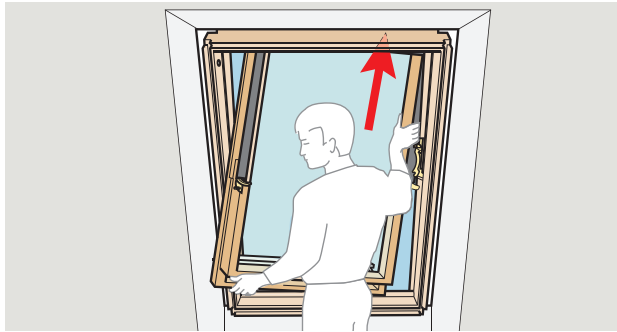

EW 2000

18

AR: VELUX Argentina S.A. 3488 639944 / 45 / 46	IE: VELUX Company Ltd. 01 848 8775
AT: VELUX Österreich GmbH 02245/32 3 50	IT: VELUX Italia s.p.a. 045/6173666
AU: VELUX Australia Pty. Ltd. 1300 859 856	JP: VELUX-Japan Ltd. 0570-00-8145
BA: VELUX Bosna i Hercegovina d.o.o. 033/626 493, 626 494	LT: VELUX Lietuva, UAB (85) 270 91 01
BE: VELUX Belgium (010) 42.09.09	LV: VELUX Latvia SIA 67 27 77 33
BG: VELUX Bulgaria EOOD 02/955 95 26	NL: VELUX Nederland B.V. 030 - 6 629 629
BY: VELUX Roof Windows FE. (017) 217 7385	NO: VELUX Norge AS 22 51 06 00
CA: VELUX Canada Inc. 1 800 88-VELUX (888-3589)	NZ: VELUX New Zealand Ltd. 0800 650 445
CH: VELUX Schweiz AG 0848 945 549	PL: VELUX Polska Sp. z o.o. (022) 33 77 000 / 33 77 070
CL: VELUX Chile Limitada 2 953 6789	PT: VELUX Portugal, Lda 21 880 00 60
CN: VELUX (CHINA) CO. LTD. 0316-607 27 27	RO: VELUX România S.R.L. 0-8008-83589
CZ: VELUX Česká republika, s.r.o. 531 015 511	RS: VELUX Srbija d.o.o. 011 20 57 500
DE: VELUX Deutschland GmbH 0180-333 33 99	RU: ЗАО VELUX (495) 737 75 20
DK: VELUX Danmark A/S 45 16 45 16	SE: VELUX Svenska AB 042/20 83 80
EE: VELUX Eesti OÜ 621 7790	SI: VELUX Slovenija d.o.o. 01 724 68 68
ES: VELUX Spain, S.A. 91 509 71 00	SK: VELUX Slovensko, s.r.o. (02) 33 000 555
FI: VELUX Suomi Oy 0207 290 800	TR: VELUX Çatı Pencereleri Ticaret Limited Şirketi 0 216 302 54 10
FR: VELUX France 0821 02 15 15 0,119€ TTC/min	UA: VELUX Ukraina TOV (044) 2916070
GB: VELUX Company Ltd. 01592 778 225	US: VELUX America Inc. 1-800-88-VELUX
HR: VELUX Hrvatska d.o.o.. 01/5555 444	
HU: VELUX Magyarország Kft. (06/1) 436-0601	