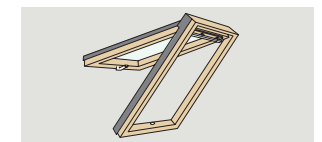

EW 2000

18

AR: VELUX Argentina S.A. 3488 639944 / 45 / 46	IE: VELUX Company Ltd. 01 848 8775
AT: VELUX Österreich GmbH 02245/32 3 50	IT: VELUX Italia s.p.a. 045/6173666
AU: VELUX Australia Pty. Ltd. 1300 859 856	JP: VELUX-Japan Ltd. 0570-00-8145
BA: VELUX Bosna i Hercegovina d.o.o. 033/626 493, 626 494	LT: VELUX Lietuva, UAB (85) 270 91 01
BE: VELUX Belgium (010) 42.09.09	LV: VELUX Latvia SIA 67 27 77 33
BG: VELUX Bulgaria EOOD 02/955 95 26	NL: VELUX Nederland B.V. 030 - 6 629 629
BY: VELUX Roof Windows FE. (017) 217 7385	NO: VELUX Norge AS 22 51 06 00
CA: VELUX Canada Inc. 1 800 88-VELUX (888-3589)	NZ: VELUX New Zealand Ltd. 0800 650 445
CH: VELUX Schweiz AG 0848 945 549	PL: VELUX Polska Sp. z o.o. (022) 33 77 000 / 33 77 070
CL: VELUX Chile Limitada 2 953 6789	PT: VELUX Portugal, Lda 21 880 00 60
CN: VELUX (CHINA) CO. LTD. 0316-607 27 27	RO: VELUX România S.R.L. 0-8008-83589
CZ: VELUX Česká republika, s.r.o. 531 015 511	RS: VELUX Srbija d.o.o. 011 20 57 500
DE: VELUX Deutschland GmbH 0180-333 33 99	RU: ЗАО VELUX (495) 737 75 20
DK: VELUX Danmark A/S 45 16 45 16	SE: VELUX Svenska AB 042/20 83 80
EE: VELUX Eesti OÜ 621 7790	SI: VELUX Slovenija d.o.o. 01 724 68 68
ES: VELUX Spain, S.A. 91 509 71 00	SK: VELUX Slovensko, s.r.o. (02) 33 000 555
FI: VELUX Suomi Oy 0207 290 800	TR: VELUX Çatı Pencereleri Ticaret Limited Şirketi 0 216 302 54 10
FR: VELUX France 0821 02 15 15 0,119€ TTC/min	UA: VELUX Ukraina TOV (044) 2916070
GB: VELUX Company Ltd. 01592 778 225	US: VELUX America Inc. 1-800-88-VELUX
HR: VELUX Hrvatska d.o.o.. 01/5555 444	
HU: VELUX Magyarország Kft. (06/1) 436-0601	