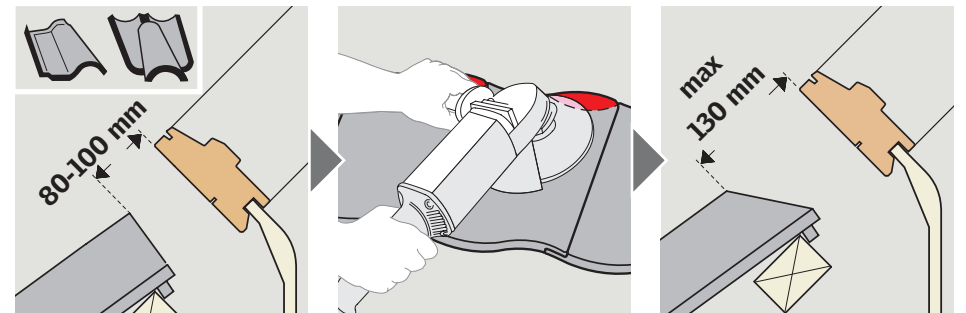

EW 2000

18

AR: VELUX Argentina S.A. 3488 639944 / 45 / 46	IE: VELUX Company Ltd. 01 848 8775
AT: VELUX Österreich GmbH 02245/32 3 50	IT: VELUX Italia s.p.a. 045/6173666
AU: VELUX Australia Pty. Ltd. 1300 859 856	JP: VELUX-Japan Ltd. 0570-00-8145
BA: VELUX Bosna i Hercegovina d.o.o. 033/626 493, 626 494	LT: VELUX Lietuva, UAB (85) 270 91 01
BE: VELUX Belgium (010) 42.09.09	LV: VELUX Latvia SIA 67 27 77 33
BG: VELUX Bulgaria EOOD 02/955 95 26	NL: VELUX Nederland B.V. 030 - 6 629 629
BY: VELUX Roof Windows FE. (017) 217 7385	NO: VELUX Norge AS 22 51 06 00
CA: VELUX Canada Inc. 1 800 88-VELUX (888-3589)	NZ: VELUX New Zealand Ltd. 0800 650 445
CH: VELUX Schweiz AG 0848 945 549	PL: VELUX Polska Sp. z o.o. (022) 33 77 000 / 33 77 070
CL: VELUX Chile Limitada 2 953 6789	PT: VELUX Portugal, Lda 21 880 00 60
CN: VELUX (CHINA) CO. LTD. 0316-607 27 27	RO: VELUX România S.R.L. 0-8008-83589
CZ: VELUX Česká republika, s.r.o. 531 015 511	RS: VELUX Srbija d.o.o. 011 20 57 500
DE: VELUX Deutschland GmbH 0180-333 33 99	RU: ЗАО VELUX (495) 737 75 20
DK: VELUX Danmark A/S 45 16 45 16	SE: VELUX Svenska AB 042/20 83 80
EE: VELUX Eesti OÜ 621 7790	SI: VELUX Slovenija d.o.o. 01 724 68 68
ES: VELUX Spain, S.A. 91 509 71 00	SK: VELUX Slovensko, s.r.o. (02) 33 000 555
FI: VELUX Suomi Oy 0207 290 800	TR: VELUX Çatı Pencereleri Ticaret Limited Şirketi 0 216 302 54 10
FR: VELUX France 0821 02 15 15 0,119€ TTC/min	UA: VELUX Ukraina TOV (044) 2916070
GB: VELUX Company Ltd. 01592 778 225	US: VELUX America Inc. 1-800-88-VELUX
HR: VELUX Hrvatska d.o.o.. 01/5555 444	
HU: VELUX Magyarország Kft. (06/1) 436-0601	