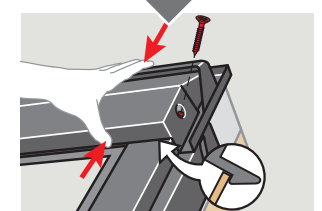

EW 2000

18

AR: VELUX Argentina S.A. 3488 639944 / 45 / 46	IE: VELUX Company Ltd. 01 848 8775
AT: VELUX Österreich GmbH 02245/32 3 50	IT: VELUX Italia s.p.a. 045/6173666
AU: VELUX Australia Pty. Ltd. 1300 859 856	JP: VELUX-Japan Ltd. 0570-00-8145
BA: VELUX Bosna i Hercegovina d.o.o. 033/626 493, 626 494	LT: VELUX Lietuva, UAB (85) 270 91 01
BE: VELUX Belgium (010) 42.09.09	LV: VELUX Latvia SIA 67 27 77 33
BG: VELUX Bulgaria EOOD 02/955 95 26	NL: VELUX Nederland B.V. 030 - 6 629 629
BY: VELUX Roof Windows FE. (017) 217 7385	NO: VELUX Norge AS 22 51 06 00
CA: VELUX Canada Inc. 1 800 88-VELUX (888-3589)	NZ: VELUX New Zealand Ltd. 0800 650 445
CH: VELUX Schweiz AG 0848 945 549	PL: VELUX Polska Sp. z o.o. (022) 33 77 000 / 33 77 070
CL: VELUX Chile Limitada 2 953 6789	PT: VELUX Portugal, Lda 21 880 00 60
CN: VELUX (CHINA) CO. LTD. 0316-607 27 27	RO: VELUX România S.R.L. 0-8008-83589
CZ: VELUX Česká republika, s.r.o. 531 015 511	RS: VELUX Srbija d.o.o. 011 20 57 500
DE: VELUX Deutschland GmbH 0180-333 33 99	RU: ЗАО VELUX (495) 737 75 20
DK: VELUX Danmark A/S 45 16 45 16	SE: VELUX Svenska AB 042/20 83 80
EE: VELUX Eesti OÜ 621 7790	SI: VELUX Slovenija d.o.o. 01 724 68 68
ES: VELUX Spain, S.A. 91 509 71 00	SK: VELUX Slovensko, s.r.o. (02) 33 000 555
FI: VELUX Suomi Oy 0207 290 800	TR: VELUX Çatı Pencereleri Ticaret Limited Şirketi 0 216 302 54 10
FR: VELUX France 0821 02 15 15 0,119€ TTC/min	UA: VELUX Ukraina TOV (044) 2916070
GB: VELUX Company Ltd. 01592 778 225	US: VELUX America Inc. 1-800-88-VELUX
HR: VELUX Hrvatska d.o.o.. 01/5555 444	
HU: VELUX Magyarország Kft. (06/1) 436-0601	