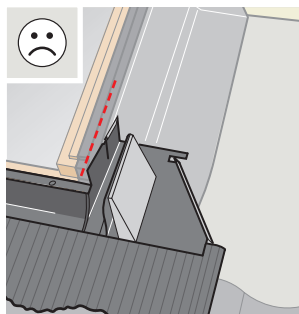

EW 2000

18

AR: VELUX Argentina S.A. 3488 639944 / 45 / 46	IE: VELUX Company Ltd. 01 848 8775
AT: VELUX Österreich GmbH 02245/32 3 50	IT: VELUX Italia s.p.a. 045/6173666
AU: VELUX Australia Pty. Ltd. 1300 859 856	JP: VELUX-Japan Ltd. 0570-00-8145
BA: VELUX Bosna i Hercegovina d.o.o. 033/626 493, 626 494	LT: VELUX Lietuva, UAB (85) 270 91 01
BE: VELUX Belgium (010) 42.09.09	LV: VELUX Latvia SIA 67 27 77 33
BG: VELUX Bulgaria EOOD 02/955 95 26	NL: VELUX Nederland B.V. 030 - 6 629 629
BY: VELUX Roof Windows FE. (017) 217 7385	NO: VELUX Norge AS 22 51 06 00
CA: VELUX Canada Inc. 1 800 88-VELUX (888-3589)	NZ: VELUX New Zealand Ltd. 0800 650 445
CH: VELUX Schweiz AG 0848 945 549	PL: VELUX Polska Sp. z o.o. (022) 33 77 000 / 33 77 070
CL: VELUX Chile Limitada 2 953 6789	PT: VELUX Portugal, Lda 21 880 00 60
CN: VELUX (CHINA) CO. LTD. 0316-607 27 27	RO: VELUX România S.R.L. 0-8008-83589
CZ: VELUX Česká republika, s.r.o. 531 015 511	RS: VELUX Srbija d.o.o. 011 20 57 500
DE: VELUX Deutschland GmbH 0180-333 33 99	RU: ЗАО VELUX (495) 737 75 20
DK: VELUX Danmark A/S 45 16 45 16	SE: VELUX Svenska AB 042/20 83 80
EE: VELUX Eesti OÜ 621 7790	SI: VELUX Slovenija d.o.o. 01 724 68 68
ES: VELUX Spain, S.A. 91 509 71 00	SK: VELUX Slovensko, s.r.o. (02) 33 000 555
FI: VELUX Suomi Oy 0207 290 800	TR: VELUX Çatı Pencereleri Ticaret Limited Şirketi 0 216 302 54 10
FR: VELUX France 0821 02 15 15 0,119€ TTC/min	UA: VELUX Ukraina TOV (044) 2916070
GB: VELUX Company Ltd. 01592 778 225	US: VELUX America Inc. 1-800-88-VELUX
HR: VELUX Hrvatska d.o.o.. 01/5555 444	
HU: VELUX Magyarország Kft. (06/1) 436-0601	