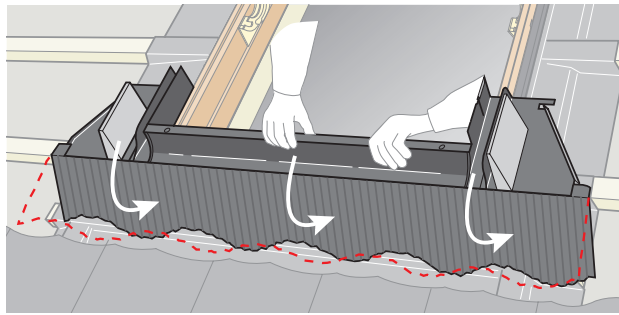

EW 2000

18

AR: VELUX Argentina S.A. 3488 639944 / 45 / 46	IE: VELUX Company Ltd. 01 848 8775
AT: VELUX Österreich GmbH 02245/32 3 50	IT: VELUX Italia s.p.a. 045/6173666
AU: VELUX Australia Pty. Ltd. 1300 859 856	JP: VELUX-Japan Ltd. 0570-00-8145
BA: VELUX Bosna i Hercegovina d.o.o. 033/626 493, 626 494	LT: VELUX Lietuva, UAB (85) 270 91 01
BE: VELUX Belgium (010) 42.09.09	LV: VELUX Latvia SIA 67 27 77 33
BG: VELUX Bulgaria EOOD 02/955 95 26	NL: VELUX Nederland B.V. 030 - 6 629 629
BY: VELUX Roof Windows FE. (017) 217 7385	NO: VELUX Norge AS 22 51 06 00
CA: VELUX Canada Inc. 1 800 88-VELUX (888-3589)	NZ: VELUX New Zealand Ltd. 0800 650 445
CH: VELUX Schweiz AG 0848 945 549	PL: VELUX Polska Sp. z o.o. (022) 33 77 000 / 33 77 070
CL: VELUX Chile Limitada 2 953 6789	PT: VELUX Portugal, Lda 21 880 00 60
CN: VELUX (CHINA) CO. LTD. 0316-607 27 27	RO: VELUX România S.R.L. 0-8008-83589
CZ: VELUX Česká republika, s.r.o. 531 015 511	RS: VELUX Srbija d.o.o. 011 20 57 500
DE: VELUX Deutschland GmbH 0180-333 33 99	RU: ЗАО VELUX (495) 737 75 20
DK: VELUX Danmark A/S 45 16 45 16	SE: VELUX Svenska AB 042/20 83 80
EE: VELUX Eesti OÜ 621 7790	SI: VELUX Slovenija d.o.o. 01 724 68 68
ES: VELUX Spain, S.A. 91 509 71 00	SK: VELUX Slovensko, s.r.o. (02) 33 000 555
FI: VELUX Suomi Oy 0207 290 800	TR: VELUX Çatı Pencereleri Ticaret Limited Şirketi 0 216 302 54 10
FR: VELUX France 0821 02 15 15 0,119€ TTC/min	UA: VELUX Ukraina TOV (044) 2916070
GB: VELUX Company Ltd. 01592 778 225	US: VELUX America Inc. 1-800-88-VELUX
HR: VELUX Hrvatska d.o.o.. 01/5555 444	
HU: VELUX Magyarország Kft. (06/1) 436-0601	