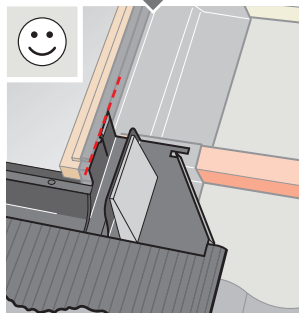

EW 2000

18

AR: VELUX Argentina S.A. 3488 639944 / 45 / 46	IE: VELUX Company Ltd. 01 848 8775
AT: VELUX Österreich GmbH 02245/32 3 50	IT: VELUX Italia s.p.a. 045/6173666
AU: VELUX Australia Pty. Ltd. 1300 859 856	JP: VELUX-Japan Ltd. 0570-00-8145
BA: VELUX Bosna i Hercegovina d.o.o. 033/626 493, 626 494	LT: VELUX Lietuva, UAB (85) 270 91 01
BE: VELUX Belgium (010) 42.09.09	LV: VELUX Latvia SIA 67 27 77 33
BG: VELUX Bulgaria EOOD 02/955 95 26	NL: VELUX Nederland B.V. 030 - 6 629 629
BY: VELUX Roof Windows FE. (017) 217 7385	NO: VELUX Norge AS 22 51 06 00
CA: VELUX Canada Inc. 1 800 88-VELUX (888-3589)	NZ: VELUX New Zealand Ltd. 0800 650 445
CH: VELUX Schweiz AG 0848 945 549	PL: VELUX Polska Sp. z o.o. (022) 33 77 000 / 33 77 070
CL: VELUX Chile Limitada 2 953 6789	PT: VELUX Portugal, Lda 21 880 00 60
CN: VELUX (CHINA) CO. LTD. 0316-607 27 27	RO: VELUX România S.R.L. 0-8008-83589
CZ: VELUX Česká republika, s.r.o. 531 015 511	RS: VELUX Srbija d.o.o. 011 20 57 500
DE: VELUX Deutschland GmbH 0180-333 33 99	RU: ЗАО VELUX (495) 737 75 20
DK: VELUX Danmark A/S 45 16 45 16	SE: VELUX Svenska AB 042/20 83 80
EE: VELUX Eesti OÜ 621 7790	SI: VELUX Slovenija d.o.o. 01 724 68 68
ES: VELUX Spain, S.A. 91 509 71 00	SK: VELUX Slovensko, s.r.o. (02) 33 000 555
FI: VELUX Suomi Oy 0207 290 800	TR: VELUX Çatı Pencereleri Ticaret Limited Şirketi 0 216 302 54 10
FR: VELUX France 0821 02 15 15 0,119€ TTC/min	UA: VELUX Ukraina TOV (044) 2916070
GB: VELUX Company Ltd. 01592 778 225	US: VELUX America Inc. 1-800-88-VELUX
HR: VELUX Hrvatska d.o.o.. 01/5555 444	
HU: VELUX Magyarország Kft. (06/1) 436-0601	