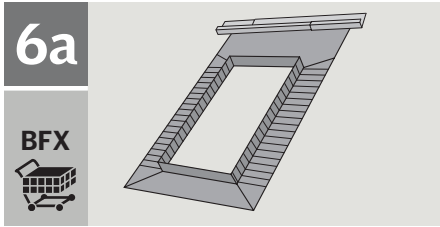

EW 2000

18

AR: VELUX Argentina S.A. 3488 639944 / 45 / 46	IE: VELUX Company Ltd. 01 848 8775
AT: VELUX Österreich GmbH 02245/32 3 50	IT: VELUX Italia s.p.a. 045/6173666
AU: VELUX Australia Pty. Ltd. 1300 859 856	JP: VELUX-Japan Ltd. 0570-00-8145
BA: VELUX Bosna i Hercegovina d.o.o. 033/626 493, 626 494	LT: VELUX Lietuva, UAB (85) 270 91 01
BE: VELUX Belgium (010) 42.09.09	LV: VELUX Latvia SIA 67 27 77 33
BG: VELUX Bulgaria EOOD 02/955 95 26	NL: VELUX Nederland B.V. 030 - 6 629 629
BY: VELUX Roof Windows FE. (017) 217 7385	NO: VELUX Norge AS 22 51 06 00
CA: VELUX Canada Inc. 1 800 88-VELUX (888-3589)	NZ: VELUX New Zealand Ltd. 0800 650 445
CH: VELUX Schweiz AG 0848 945 549	PL: VELUX Polska Sp. z o.o. (022) 33 77 000 / 33 77 070
CL: VELUX Chile Limitada 2 953 6789	PT: VELUX Portugal, Lda 21 880 00 60
CN: VELUX (CHINA) CO. LTD. 0316-607 27 27	RO: VELUX România S.R.L. 0-8008-83589
CZ: VELUX Česká republika, s.r.o. 531 015 511	RS: VELUX Srbija d.o.o. 011 20 57 500
DE: VELUX Deutschland GmbH 0180-333 33 99	RU: ЗАО VELUX (495) 737 75 20
DK: VELUX Danmark A/S 45 16 45 16	SE: VELUX Svenska AB 042/20 83 80
EE: VELUX Eesti OÜ 621 7790	SI: VELUX Slovenija d.o.o. 01 724 68 68
ES: VELUX Spain, S.A. 91 509 71 00	SK: VELUX Slovensko, s.r.o. (02) 33 000 555
FI: VELUX Suomi Oy 0207 290 800	TR: VELUX Çatı Pencereleri Ticaret Limited Şirketi 0 216 302 54 10
FR: VELUX France 0821 02 15 15 0,119€ TTC/min	UA: VELUX Ukraina TOV (044) 2916070
GB: VELUX Company Ltd. 01592 778 225	US: VELUX America Inc. 1-800-88-VELUX
HR: VELUX Hrvatska d.o.o.. 01/5555 444	
HU: VELUX Magyarország Kft. (06/1) 436-0601	