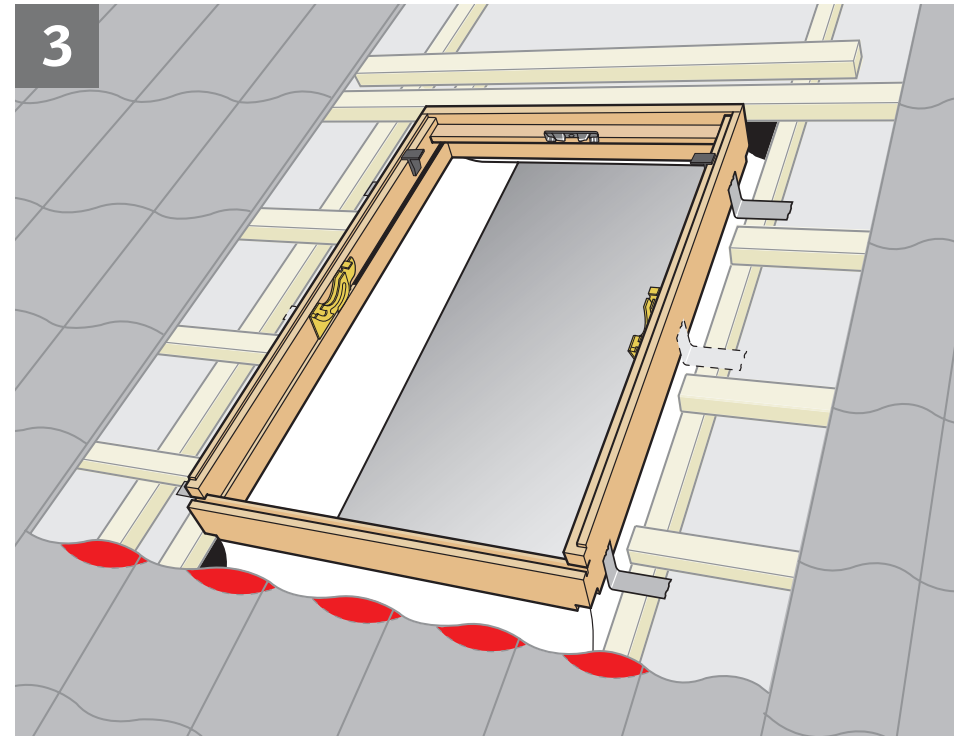

EW 2000

18

AR: VELUX Argentina S.A. 3488 639944 / 45 / 46	IE: VELUX Company Ltd. 01 848 8775
AT: VELUX Österreich GmbH 02245/32 3 50	IT: VELUX Italia s.p.a. 045/6173666
AU: VELUX Australia Pty. Ltd. 1300 859 856	JP: VELUX-Japan Ltd. 0570-00-8145
BA: VELUX Bosna i Hercegovina d.o.o. 033/626 493, 626 494	LT: VELUX Lietuva, UAB (85) 270 91 01
BE: VELUX Belgium (010) 42.09.09	LV: VELUX Latvia SIA 67 27 77 33
BG: VELUX Bulgaria EOOD 02/955 95 26	NL: VELUX Nederland B.V. 030 - 6 629 629
BY: VELUX Roof Windows FE. (017) 217 7385	NO: VELUX Norge AS 22 51 06 00
CA: VELUX Canada Inc. 1 800 88-VELUX (888-3589)	NZ: VELUX New Zealand Ltd. 0800 650 445
CH: VELUX Schweiz AG 0848 945 549	PL: VELUX Polska Sp. z o.o. (022) 33 77 000 / 33 77 070
CL: VELUX Chile Limitada 2 953 6789	PT: VELUX Portugal, Lda 21 880 00 60
CN: VELUX (CHINA) CO. LTD. 0316-607 27 27	RO: VELUX România S.R.L. 0-8008-83589
CZ: VELUX Česká republika, s.r.o. 531 015 511	RS: VELUX Srbija d.o.o. 011 20 57 500
DE: VELUX Deutschland GmbH 0180-333 33 99	RU: ЗАО VELUX (495) 737 75 20
DK: VELUX Danmark A/S 45 16 45 16	SE: VELUX Svenska AB 042/20 83 80
EE: VELUX Eesti OÜ 621 7790	SI: VELUX Slovenija d.o.o. 01 724 68 68
ES: VELUX Spain, S.A. 91 509 71 00	SK: VELUX Slovensko, s.r.o. (02) 33 000 555
FI: VELUX Suomi Oy 0207 290 800	TR: VELUX Çatı Pencereleri Ticaret Limited Şirketi 0 216 302 54 10
FR: VELUX France 0821 02 15 15 0,119€ TTC/min	UA: VELUX Ukraina TOV (044) 2916070
GB: VELUX Company Ltd. 01592 778 225	US: VELUX America Inc. 1-800-88-VELUX
HR: VELUX Hrvatska d.o.o.. 01/5555 444	
HU: VELUX Magyarország Kft. (06/1) 436-0601	