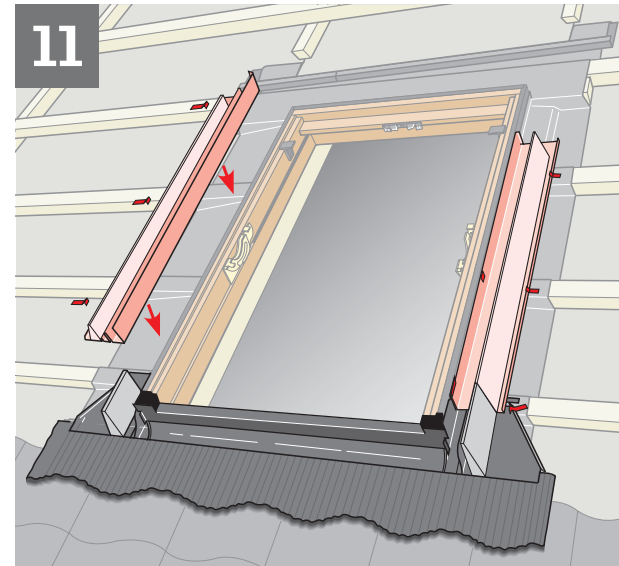

EW 2000

18

AR: VELUX Argentina S.A. 3488 639944 / 45 / 46	IE: VELUX Company Ltd. 01 848 8775
AT: VELUX Österreich GmbH 02245/32 3 50	IT: VELUX Italia s.p.a. 045/6173666
AU: VELUX Australia Pty. Ltd. 1300 859 856	JP: VELUX-Japan Ltd. 0570-00-8145
BA: VELUX Bosna i Hercegovina d.o.o. 033/626 493, 626 494	LT: VELUX Lietuva, UAB (85) 270 91 01
BE: VELUX Belgium (010) 42.09.09	LV: VELUX Latvia SIA 67 27 77 33
BG: VELUX Bulgaria EOOD 02/955 95 26	NL: VELUX Nederland B.V. 030 - 6 629 629
BY: VELUX Roof Windows FE. (017) 217 7385	NO: VELUX Norge AS 22 51 06 00
CA: VELUX Canada Inc. 1 800 88-VELUX (888-3589)	NZ: VELUX New Zealand Ltd. 0800 650 445
CH: VELUX Schweiz AG 0848 945 549	PL: VELUX Polska Sp. z o.o. (022) 33 77 000 / 33 77 070
CL: VELUX Chile Limitada 2 953 6789	PT: VELUX Portugal, Lda 21 880 00 60
CN: VELUX (CHINA) CO. LTD. 0316-607 27 27	RO: VELUX România S.R.L. 0-8008-83589
CZ: VELUX Česká republika, s.r.o. 531 015 511	RS: VELUX Srbija d.o.o. 011 20 57 500
DE: VELUX Deutschland GmbH 0180-333 33 99	RU: ЗАО VELUX (495) 737 75 20
DK: VELUX Danmark A/S 45 16 45 16	SE: VELUX Svenska AB 042/20 83 80
EE: VELUX Eesti OÜ 621 7790	SI: VELUX Slovenija d.o.o. 01 724 68 68
ES: VELUX Spain, S.A. 91 509 71 00	SK: VELUX Slovensko, s.r.o. (02) 33 000 555
FI: VELUX Suomi Oy 0207 290 800	TR: VELUX Çatı Pencereleri Ticaret Limited Şirketi 0 216 302 54 10
FR: VELUX France 0821 02 15 15 0,119€ TTC/min	UA: VELUX Ukraina TOV (044) 2916070
GB: VELUX Company Ltd. 01592 778 225	US: VELUX America Inc. 1-800-88-VELUX
HR: VELUX Hrvatska d.o.o.. 01/5555 444	
HU: VELUX Magyarország Kft. (06/1) 436-0601	