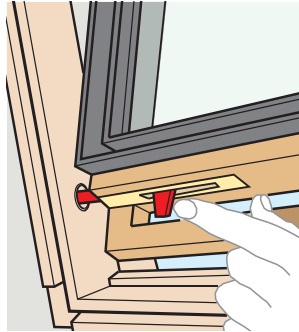

EW 2000

18

AR: VELUX Argentina S.A. 3488 639944 / 45 / 46	IE: VELUX Company Ltd. 01 848 8775
AT: VELUX Österreich GmbH 02245/32 3 50	IT: VELUX Italia s.p.a. 045/6173666
AU: VELUX Australia Pty. Ltd. 1300 859 856	JP: VELUX-Japan Ltd. 0570-00-8145
BA: VELUX Bosna i Hercegovina d.o.o. 033/626 493, 626 494	LT: VELUX Lietuva, UAB (85) 270 91 01
BE: VELUX Belgium (010) 42.09.09	LV: VELUX Latvia SIA 67 27 77 33
BG: VELUX Bulgaria EOOD 02/955 95 26	NL: VELUX Nederland B.V. 030 - 6 629 629
BY: VELUX Roof Windows FE. (017) 217 7385	NO: VELUX Norge AS 22 51 06 00
CA: VELUX Canada Inc. 1 800 88-VELUX (888-3589)	NZ: VELUX New Zealand Ltd. 0800 650 445
CH: VELUX Schweiz AG 0848 945 549	PL: VELUX Polska Sp. z o.o. (022) 33 77 000 / 33 77 070
CL: VELUX Chile Limitada 2 953 6789	PT: VELUX Portugal, Lda 21 880 00 60
CN: VELUX (CHINA) CO. LTD. 0316-607 27 27	RO: VELUX România S.R.L. 0-8008-83589
CZ: VELUX Česká republika, s.r.o. 531 015 511	RS: VELUX Srbija d.o.o. 011 20 57 500
DE: VELUX Deutschland GmbH 0180-333 33 99	RU: ЗАО VELUX (495) 737 75 20
DK: VELUX Danmark A/S 45 16 45 16	SE: VELUX Svenska AB 042/20 83 80
EE: VELUX Eesti OÜ 621 7790	SI: VELUX Slovenija d.o.o. 01 724 68 68
ES: VELUX Spain, S.A. 91 509 71 00	SK: VELUX Slovensko, s.r.o. (02) 33 000 555
FI: VELUX Suomi Oy 0207 290 800	TR: VELUX Çatı Pencereleri Ticaret Limited Şirketi 0 216 302 54 10
FR: VELUX France 0821 02 15 15 0,119€ TTC/min	UA: VELUX Ukraina TOV (044) 2916070
GB: VELUX Company Ltd. 01592 778 225	US: VELUX America Inc. 1-800-88-VELUX
HR: VELUX Hrvatska d.o.o.. 01/5555 444	
HU: VELUX Magyarország Kft. (06/1) 436-0601	