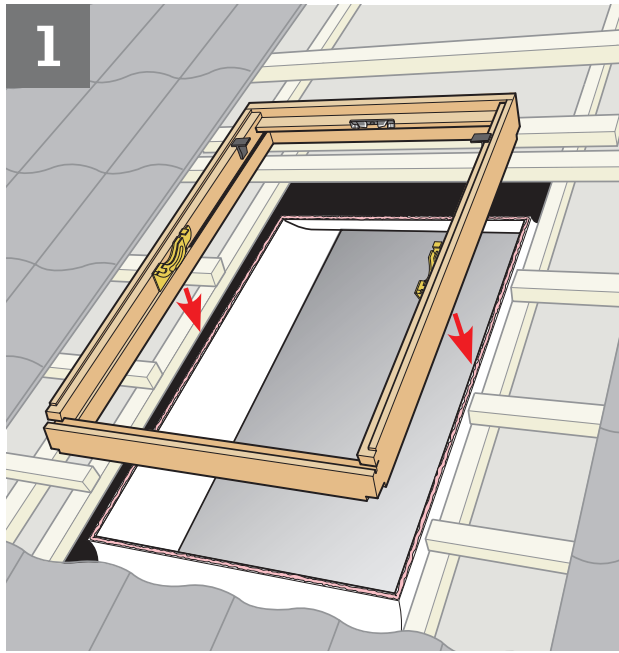

EW 2000

18

AR: VELUX Argentina S.A. 3488 639944 / 45 / 46	IE: VELUX Company Ltd. 01 848 8775
AT: VELUX Österreich GmbH 02245/32 3 50	IT: VELUX Italia s.p.a. 045/6173666
AU: VELUX Australia Pty. Ltd. 1300 859 856	JP: VELUX-Japan Ltd. 0570-00-8145
BA: VELUX Bosna i Hercegovina d.o.o. 033/626 493, 626 494	LT: VELUX Lietuva, UAB (85) 270 91 01
BE: VELUX Belgium (010) 42.09.09	LV: VELUX Latvia SIA 67 27 77 33
BG: VELUX Bulgaria EOOD 02/955 95 26	NL: VELUX Nederland B.V. 030 - 6 629 629
BY: VELUX Roof Windows FE. (017) 217 7385	NO: VELUX Norge AS 22 51 06 00
CA: VELUX Canada Inc. 1 800 88-VELUX (888-3589)	NZ: VELUX New Zealand Ltd. 0800 650 445
CH: VELUX Schweiz AG 0848 945 549	PL: VELUX Polska Sp. z o.o. (022) 33 77 000 / 33 77 070
CL: VELUX Chile Limitada 2 953 6789	PT: VELUX Portugal, Lda 21 880 00 60
CN: VELUX (CHINA) CO. LTD. 0316-607 27 27	RO: VELUX România S.R.L. 0-8008-83589
CZ: VELUX Česká republika, s.r.o. 531 015 511	RS: VELUX Srbija d.o.o. 011 20 57 500
DE: VELUX Deutschland GmbH 0180-333 33 99	RU: ЗАО VELUX (495) 737 75 20
DK: VELUX Danmark A/S 45 16 45 16	SE: VELUX Svenska AB 042/20 83 80
EE: VELUX Eesti OÜ 621 7790	SI: VELUX Slovenija d.o.o. 01 724 68 68
ES: VELUX Spain, S.A. 91 509 71 00	SK: VELUX Slovensko, s.r.o. (02) 33 000 555
FI: VELUX Suomi Oy 0207 290 800	TR: VELUX Çatı Pencereleri Ticaret Limited Şirketi 0 216 302 54 10
FR: VELUX France 0821 02 15 15 0,119€ TTC/min	UA: VELUX Ukraina TOV (044) 2916070
GB: VELUX Company Ltd. 01592 778 225	US: VELUX America Inc. 1-800-88-VELUX
HR: VELUX Hrvatska d.o.o.. 01/5555 444	
HU: VELUX Magyarország Kft. (06/1) 436-0601	