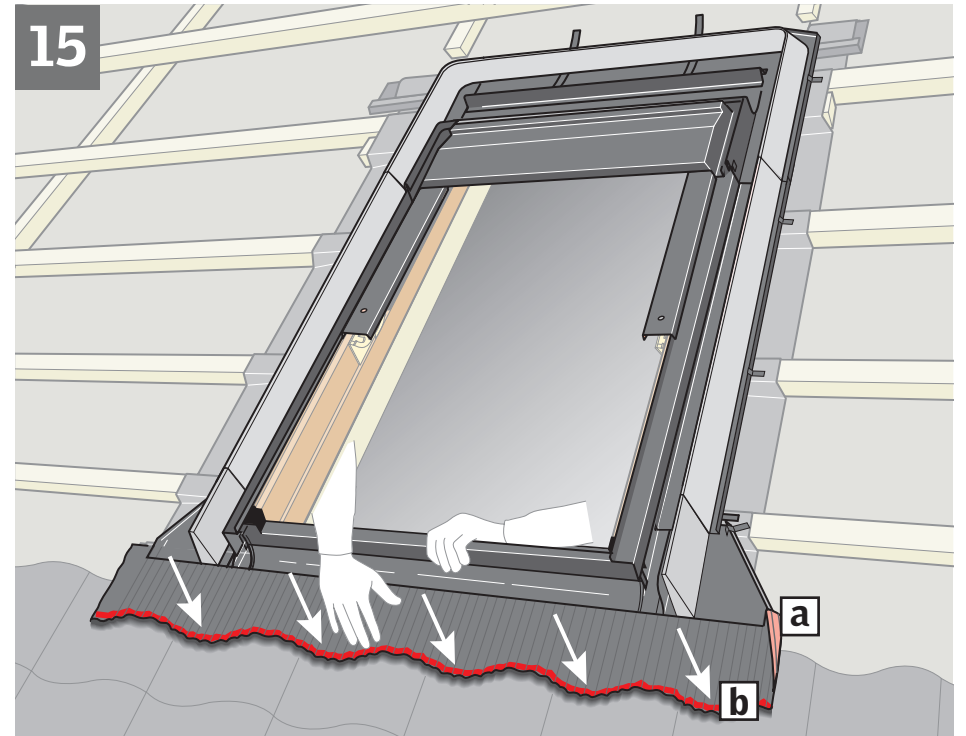

EW 2000

18

AR: VELUX Argentina S.A. 3488 639944 / 45 / 46	IE: VELUX Company Ltd. 01 848 8775
AT: VELUX Österreich GmbH 02245/32 3 50	IT: VELUX Italia s.p.a. 045/6173666
AU: VELUX Australia Pty. Ltd. 1300 859 856	JP: VELUX-Japan Ltd. 0570-00-8145
BA: VELUX Bosna i Hercegovina d.o.o. 033/626 493, 626 494	LT: VELUX Lietuva, UAB (85) 270 91 01
BE: VELUX Belgium (010) 42.09.09	LV: VELUX Latvia SIA 67 27 77 33
BG: VELUX Bulgaria EOOD 02/955 95 26	NL: VELUX Nederland B.V. 030 - 6 629 629
BY: VELUX Roof Windows FE. (017) 217 7385	NO: VELUX Norge AS 22 51 06 00
CA: VELUX Canada Inc. 1 800 88-VELUX (888-3589)	NZ: VELUX New Zealand Ltd. 0800 650 445
CH: VELUX Schweiz AG 0848 945 549	PL: VELUX Polska Sp. z o.o. (022) 33 77 000 / 33 77 070
CL: VELUX Chile Limitada 2 953 6789	PT: VELUX Portugal, Lda 21 880 00 60
CN: VELUX (CHINA) CO. LTD. 0316-607 27 27	RO: VELUX România S.R.L. 0-8008-83589
CZ: VELUX Česká republika, s.r.o. 531 015 511	RS: VELUX Srbija d.o.o. 011 20 57 500
DE: VELUX Deutschland GmbH 0180-333 33 99	RU: ЗАО VELUX (495) 737 75 20
DK: VELUX Danmark A/S 45 16 45 16	SE: VELUX Svenska AB 042/20 83 80
EE: VELUX Eesti OÜ 621 7790	SI: VELUX Slovenija d.o.o. 01 724 68 68
ES: VELUX Spain, S.A. 91 509 71 00	SK: VELUX Slovensko, s.r.o. (02) 33 000 555
FI: VELUX Suomi Oy 0207 290 800	TR: VELUX Çatı Pencereleri Ticaret Limited Şirketi 0 216 302 54 10
FR: VELUX France 0821 02 15 15 0,119€ TTC/min	UA: VELUX Ukraina TOV (044) 2916070
GB: VELUX Company Ltd. 01592 778 225	US: VELUX America Inc. 1-800-88-VELUX
HR: VELUX Hrvatska d.o.o.. 01/5555 444	
HU: VELUX Magyarország Kft. (06/1) 436-0601	