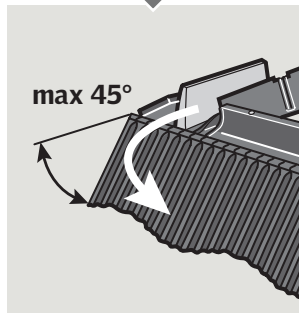

EW 2000

18

AR: VELUX Argentina S.A. 3488 639944 / 45 / 46	IE: VELUX Company Ltd. 01 848 8775
AT: VELUX Österreich GmbH 02245/32 3 50	IT: VELUX Italia s.p.a. 045/6173666
AU: VELUX Australia Pty. Ltd. 1300 859 856	JP: VELUX-Japan Ltd. 0570-00-8145
BA: VELUX Bosna i Hercegovina d.o.o. 033/626 493, 626 494	LT: VELUX Lietuva, UAB (85) 270 91 01
BE: VELUX Belgium (010) 42.09.09	LV: VELUX Latvia SIA 67 27 77 33
BG: VELUX Bulgaria EOOD 02/955 95 26	NL: VELUX Nederland B.V. 030 - 6 629 629
BY: VELUX Roof Windows FE. (017) 217 7385	NO: VELUX Norge AS 22 51 06 00
CA: VELUX Canada Inc. 1 800 88-VELUX (888-3589)	NZ: VELUX New Zealand Ltd. 0800 650 445
CH: VELUX Schweiz AG 0848 945 549	PL: VELUX Polska Sp. z o.o. (022) 33 77 000 / 33 77 070
CL: VELUX Chile Limitada 2 953 6789	PT: VELUX Portugal, Lda 21 880 00 60
CN: VELUX (CHINA) CO. LTD. 0316-607 27 27	RO: VELUX România S.R.L. 0-8008-83589
CZ: VELUX Česká republika, s.r.o. 531 015 511	RS: VELUX Srbija d.o.o. 011 20 57 500
DE: VELUX Deutschland GmbH 0180-333 33 99	RU: ЗАО VELUX (495) 737 75 20
DK: VELUX Danmark A/S 45 16 45 16	SE: VELUX Svenska AB 042/20 83 80
EE: VELUX Eesti OÜ 621 7790	SI: VELUX Slovenija d.o.o. 01 724 68 68
ES: VELUX Spain, S.A. 91 509 71 00	SK: VELUX Slovensko, s.r.o. (02) 33 000 555
FI: VELUX Suomi Oy 0207 290 800	TR: VELUX Çatı Pencereleri Ticaret Limited Şirketi 0 216 302 54 10
FR: VELUX France 0821 02 15 15 0,119€ TTC/min	UA: VELUX Ukraina TOV (044) 2916070
GB: VELUX Company Ltd. 01592 778 225	US: VELUX America Inc. 1-800-88-VELUX
HR: VELUX Hrvatska d.o.o.. 01/5555 444	
HU: VELUX Magyarország Kft. (06/1) 436-0601	