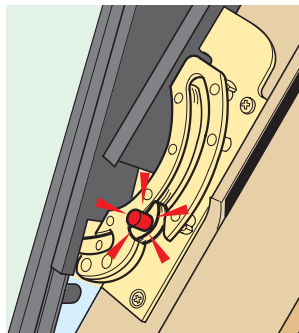

EW 2000

18

AR: VELUX Argentina S.A. 3488 639944 / 45 / 46	IE: VELUX Company Ltd. 01 848 8775
AT: VELUX Österreich GmbH 02245/32 3 50	IT: VELUX Italia s.p.a. 045/6173666
AU: VELUX Australia Pty. Ltd. 1300 859 856	JP: VELUX-Japan Ltd. 0570-00-8145
BA: VELUX Bosna i Hercegovina d.o.o. 033/626 493, 626 494	LT: VELUX Lietuva, UAB (85) 270 91 01
BE: VELUX Belgium (010) 42.09.09	LV: VELUX Latvia SIA 67 27 77 33
BG: VELUX Bulgaria EOOD 02/955 95 26	NL: VELUX Nederland B.V. 030 - 6 629 629
BY: VELUX Roof Windows FE. (017) 217 7385	NO: VELUX Norge AS 22 51 06 00
CA: VELUX Canada Inc. 1 800 88-VELUX (888-3589)	NZ: VELUX New Zealand Ltd. 0800 650 445
CH: VELUX Schweiz AG 0848 945 549	PL: VELUX Polska Sp. z o.o. (022) 33 77 000 / 33 77 070
CL: VELUX Chile Limitada 2 953 6789	PT: VELUX Portugal, Lda 21 880 00 60
CN: VELUX (CHINA) CO. LTD. 0316-607 27 27	RO: VELUX România S.R.L. 0-8008-83589
CZ: VELUX Česká republika, s.r.o. 531 015 511	RS: VELUX Srbija d.o.o. 011 20 57 500
DE: VELUX Deutschland GmbH 0180-333 33 99	RU: ЗАО VELUX (495) 737 75 20
DK: VELUX Danmark A/S 45 16 45 16	SE: VELUX Svenska AB 042/20 83 80
EE: VELUX Eesti OÜ 621 7790	SI: VELUX Slovenija d.o.o. 01 724 68 68
ES: VELUX Spain, S.A. 91 509 71 00	SK: VELUX Slovensko, s.r.o. (02) 33 000 555
FI: VELUX Suomi Oy 0207 290 800	TR: VELUX Çatı Pencereleri Ticaret Limited Şirketi 0 216 302 54 10
FR: VELUX France 0821 02 15 15 0,119€ TTC/min	UA: VELUX Ukraina TOV (044) 2916070
GB: VELUX Company Ltd. 01592 778 225	US: VELUX America Inc. 1-800-88-VELUX
HR: VELUX Hrvatska d.o.o.. 01/5555 444	
HU: VELUX Magyarország Kft. (06/1) 436-0601	