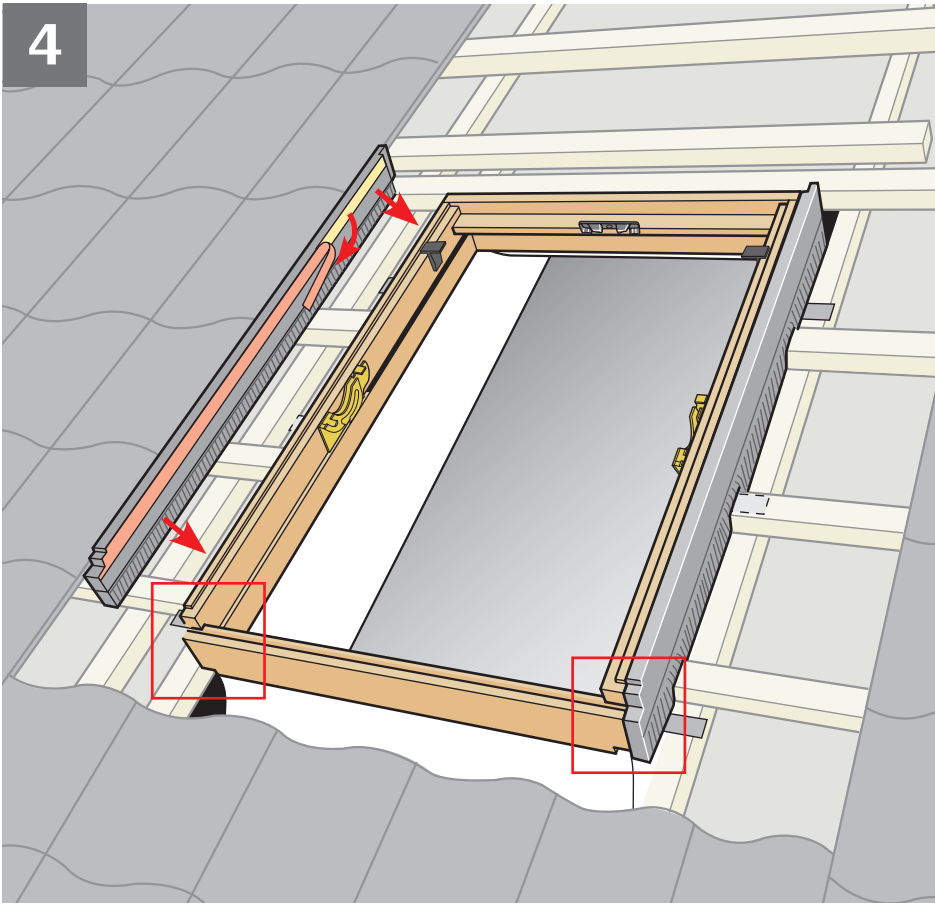

EW 2000

18

AR: VELUX Argentina S.A. 3488 639944 / 45 / 46	IE: VELUX Company Ltd. 01 848 8775
AT: VELUX Österreich GmbH 02245/32 3 50	IT: VELUX Italia s.p.a. 045/6173666
AU: VELUX Australia Pty. Ltd. 1300 859 856	JP: VELUX-Japan Ltd. 0570-00-8145
BA: VELUX Bosna i Hercegovina d.o.o. 033/626 493, 626 494	LT: VELUX Lietuva, UAB (85) 270 91 01
BE: VELUX Belgium (010) 42.09.09	LV: VELUX Latvia SIA 67 27 77 33
BG: VELUX Bulgaria EOOD 02/955 95 26	NL: VELUX Nederland B.V. 030 - 6 629 629
BY: VELUX Roof Windows FE. (017) 217 7385	NO: VELUX Norge AS 22 51 06 00
CA: VELUX Canada Inc. 1 800 88-VELUX (888-3589)	NZ: VELUX New Zealand Ltd. 0800 650 445
CH: VELUX Schweiz AG 0848 945 549	PL: VELUX Polska Sp. z o.o. (022) 33 77 000 / 33 77 070
CL: VELUX Chile Limitada 2 953 6789	PT: VELUX Portugal, Lda 21 880 00 60
CN: VELUX (CHINA) CO. LTD. 0316-607 27 27	RO: VELUX România S.R.L. 0-8008-83589
CZ: VELUX Česká republika, s.r.o. 531 015 511	RS: VELUX Srbija d.o.o. 011 20 57 500
DE: VELUX Deutschland GmbH 0180-333 33 99	RU: ЗАО VELUX (495) 737 75 20
DK: VELUX Danmark A/S 45 16 45 16	SE: VELUX Svenska AB 042/20 83 80
EE: VELUX Eesti OÜ 621 7790	SI: VELUX Slovenija d.o.o. 01 724 68 68
ES: VELUX Spain, S.A. 91 509 71 00	SK: VELUX Slovensko, s.r.o. (02) 33 000 555
FI: VELUX Suomi Oy 0207 290 800	TR: VELUX Çatı Pencereleri Ticaret Limited Şirketi 0 216 302 54 10
FR: VELUX France 0821 02 15 15 0,119€ TTC/min	UA: VELUX Ukraina TOV (044) 2916070
GB: VELUX Company Ltd. 01592 778 225	US: VELUX America Inc. 1-800-88-VELUX
HR: VELUX Hrvatska d.o.o.. 01/5555 444	
HU: VELUX Magyarország Kft. (06/1) 436-0601	