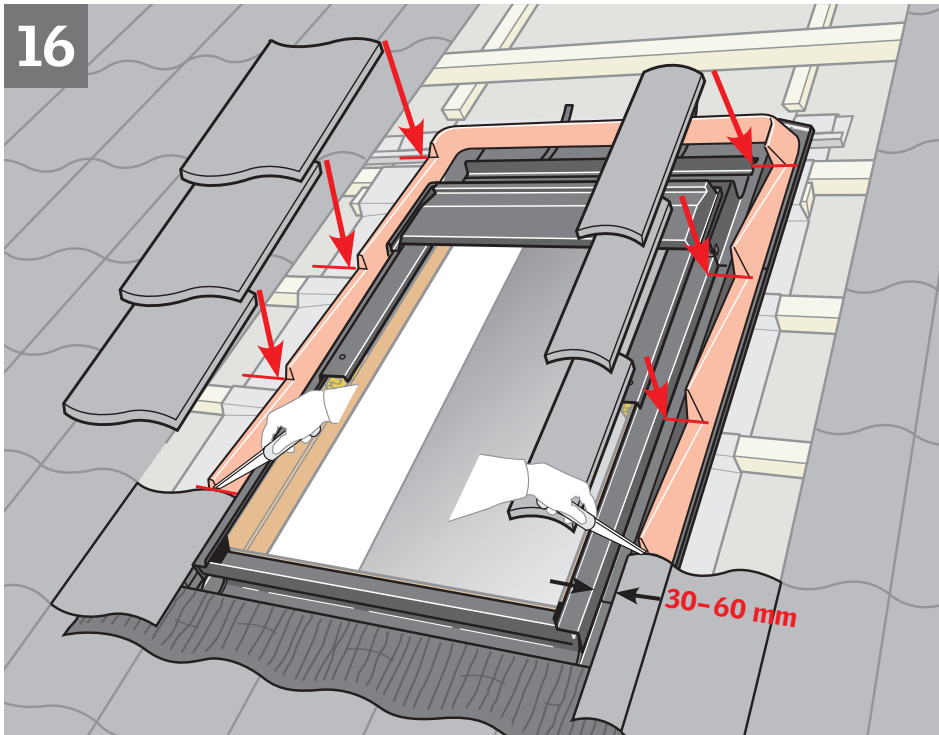

EW 2000

18

AR: VELUX Argentina S.A. 3488 639944 / 45 / 46	IE: VELUX Company Ltd. 01 848 8775
AT: VELUX Österreich GmbH 02245/32 3 50	IT: VELUX Italia s.p.a. 045/6173666
AU: VELUX Australia Pty. Ltd. 1300 859 856	JP: VELUX-Japan Ltd. 0570-00-8145
BA: VELUX Bosna i Hercegovina d.o.o. 033/626 493, 626 494	LT: VELUX Lietuva, UAB (85) 270 91 01
BE: VELUX Belgium (010) 42.09.09	LV: VELUX Latvia SIA 67 27 77 33
BG: VELUX Bulgaria EOOD 02/955 95 26	NL: VELUX Nederland B.V. 030 - 6 629 629
BY: VELUX Roof Windows FE. (017) 217 7385	NO: VELUX Norge AS 22 51 06 00
CA: VELUX Canada Inc. 1 800 88-VELUX (888-3589)	NZ: VELUX New Zealand Ltd. 0800 650 445
CH: VELUX Schweiz AG 0848 945 549	PL: VELUX Polska Sp. z o.o. (022) 33 77 000 / 33 77 070
CL: VELUX Chile Limitada 2 953 6789	PT: VELUX Portugal, Lda 21 880 00 60
CN: VELUX (CHINA) CO. LTD. 0316-607 27 27	RO: VELUX România S.R.L. 0-8008-83589
CZ: VELUX Česká republika, s.r.o. 531 015 511	RS: VELUX Srbija d.o.o. 011 20 57 500
DE: VELUX Deutschland GmbH 0180-333 33 99	RU: ЗАО VELUX (495) 737 75 20
DK: VELUX Danmark A/S 45 16 45 16	SE: VELUX Svenska AB 042/20 83 80
EE: VELUX Eesti OÜ 621 7790	SI: VELUX Slovenija d.o.o. 01 724 68 68
ES: VELUX Spain, S.A. 91 509 71 00	SK: VELUX Slovensko, s.r.o. (02) 33 000 555
FI: VELUX Suomi Oy 0207 290 800	TR: VELUX Çatı Pencereleri Ticaret Limited Şirketi 0 216 302 54 10
FR: VELUX France 0821 02 15 15 0,119€ TTC/min	UA: VELUX Ukraina TOV (044) 2916070
GB: VELUX Company Ltd. 01592 778 225	US: VELUX America Inc. 1-800-88-VELUX
HR: VELUX Hrvatska d.o.o.. 01/5555 444	
HU: VELUX Magyarország Kft. (06/1) 436-0601	