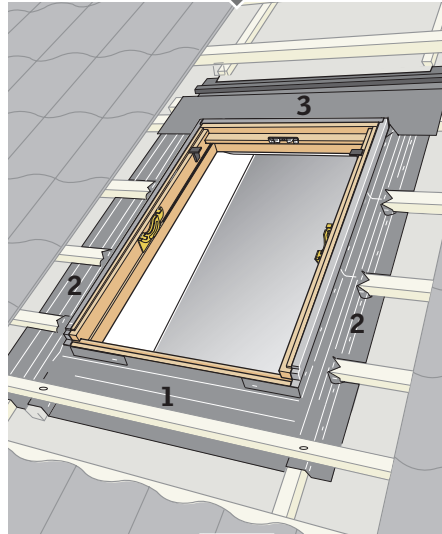

EW 2000

18

AR: VELUX Argentina S.A. 3488 639944 / 45 / 46	IE: VELUX Company Ltd. 01 848 8775
AT: VELUX Österreich GmbH 02245/32 3 50	IT: VELUX Italia s.p.a. 045/6173666
AU: VELUX Australia Pty. Ltd. 1300 859 856	JP: VELUX-Japan Ltd. 0570-00-8145
BA: VELUX Bosna i Hercegovina d.o.o. 033/626 493, 626 494	LT: VELUX Lietuva, UAB (85) 270 91 01
BE: VELUX Belgium (010) 42.09.09	LV: VELUX Latvia SIA 67 27 77 33
BG: VELUX Bulgaria EOOD 02/955 95 26	NL: VELUX Nederland B.V. 030 - 6 629 629
BY: VELUX Roof Windows FE. (017) 217 7385	NO: VELUX Norge AS 22 51 06 00
CA: VELUX Canada Inc. 1 800 88-VELUX (888-3589)	NZ: VELUX New Zealand Ltd. 0800 650 445
CH: VELUX Schweiz AG 0848 945 549	PL: VELUX Polska Sp. z o.o. (022) 33 77 000 / 33 77 070
CL: VELUX Chile Limitada 2 953 6789	PT: VELUX Portugal, Lda 21 880 00 60
CN: VELUX (CHINA) CO. LTD. 0316-607 27 27	RO: VELUX România S.R.L. 0-8008-83589
CZ: VELUX Česká republika, s.r.o. 531 015 511	RS: VELUX Srbija d.o.o. 011 20 57 500
DE: VELUX Deutschland GmbH 0180-333 33 99	RU: ЗАО VELUX (495) 737 75 20
DK: VELUX Danmark A/S 45 16 45 16	SE: VELUX Svenska AB 042/20 83 80
EE: VELUX Eesti OÜ 621 7790	SI: VELUX Slovenija d.o.o. 01 724 68 68
ES: VELUX Spain, S.A. 91 509 71 00	SK: VELUX Slovensko, s.r.o. (02) 33 000 555
FI: VELUX Suomi Oy 0207 290 800	TR: VELUX Çatı Pencereleri Ticaret Limited Şirketi 0 216 302 54 10
FR: VELUX France 0821 02 15 15 0,119€ TTC/min	UA: VELUX Ukraina TOV (044) 2916070
GB: VELUX Company Ltd. 01592 778 225	US: VELUX America Inc. 1-800-88-VELUX
HR: VELUX Hrvatska d.o.o.. 01/5555 444	
HU: VELUX Magyarország Kft. (06/1) 436-0601	