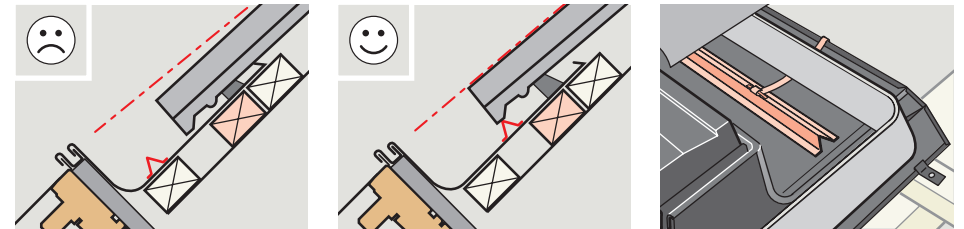

EW 2000

18

AR: VELUX Argentina S.A. 3488 639944 / 45 / 46	IE: VELUX Company Ltd. 01 848 8775
AT: VELUX Österreich GmbH 02245/32 3 50	IT: VELUX Italia s.p.a. 045/6173666
AU: VELUX Australia Pty. Ltd. 1300 859 856	JP: VELUX-Japan Ltd. 0570-00-8145
BA: VELUX Bosna i Hercegovina d.o.o. 033/626 493, 626 494	LT: VELUX Lietuva, UAB (85) 270 91 01
BE: VELUX Belgium (010) 42.09.09	LV: VELUX Latvia SIA 67 27 77 33
BG: VELUX Bulgaria EOOD 02/955 95 26	NL: VELUX Nederland B.V. 030 - 6 629 629
BY: VELUX Roof Windows FE. (017) 217 7385	NO: VELUX Norge AS 22 51 06 00
CA: VELUX Canada Inc. 1 800 88-VELUX (888-3589)	NZ: VELUX New Zealand Ltd. 0800 650 445
CH: VELUX Schweiz AG 0848 945 549	PL: VELUX Polska Sp. z o.o. (022) 33 77 000 / 33 77 070
CL: VELUX Chile Limitada 2 953 6789	PT: VELUX Portugal, Lda 21 880 00 60
CN: VELUX (CHINA) CO. LTD. 0316-607 27 27	RO: VELUX România S.R.L. 0-8008-83589
CZ: VELUX Česká republika, s.r.o. 531 015 511	RS: VELUX Srbija d.o.o. 011 20 57 500
DE: VELUX Deutschland GmbH 0180-333 33 99	RU: ЗАО VELUX (495) 737 75 20
DK: VELUX Danmark A/S 45 16 45 16	SE: VELUX Svenska AB 042/20 83 80
EE: VELUX Eesti OÜ 621 7790	SI: VELUX Slovenija d.o.o. 01 724 68 68
ES: VELUX Spain, S.A. 91 509 71 00	SK: VELUX Slovensko, s.r.o. (02) 33 000 555
FI: VELUX Suomi Oy 0207 290 800	TR: VELUX Çatı Pencereleri Ticaret Limited Şirketi 0 216 302 54 10
FR: VELUX France 0821 02 15 15 0,119€ TTC/min	UA: VELUX Ukraina TOV (044) 2916070
GB: VELUX Company Ltd. 01592 778 225	US: VELUX America Inc. 1-800-88-VELUX
HR: VELUX Hrvatska d.o.o.. 01/5555 444	
HU: VELUX Magyarország Kft. (06/1) 436-0601	