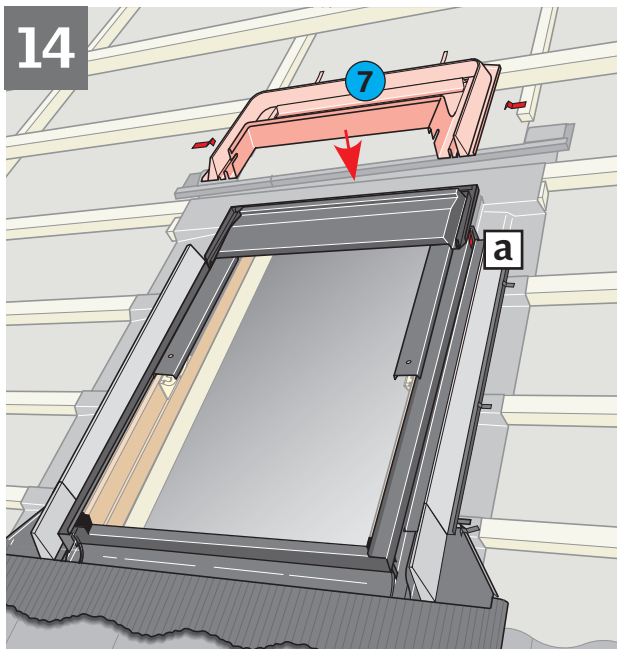

EW 2000

18

AR: VELUX Argentina S.A. 3488 639944 / 45 / 46	IE: VELUX Company Ltd. 01 848 8775
AT: VELUX Österreich GmbH 02245/32 3 50	IT: VELUX Italia s.p.a. 045/6173666
AU: VELUX Australia Pty. Ltd. 1300 859 856	JP: VELUX-Japan Ltd. 0570-00-8145
BA: VELUX Bosna i Hercegovina d.o.o. 033/626 493, 626 494	LT: VELUX Lietuva, UAB (85) 270 91 01
BE: VELUX Belgium (010) 42.09.09	LV: VELUX Latvia SIA 67 27 77 33
BG: VELUX Bulgaria EOOD 02/955 95 26	NL: VELUX Nederland B.V. 030 - 6 629 629
BY: VELUX Roof Windows FE. (017) 217 7385	NO: VELUX Norge AS 22 51 06 00
CA: VELUX Canada Inc. 1 800 88-VELUX (888-3589)	NZ: VELUX New Zealand Ltd. 0800 650 445
CH: VELUX Schweiz AG 0848 945 549	PL: VELUX Polska Sp. z o.o. (022) 33 77 000 / 33 77 070
CL: VELUX Chile Limitada 2 953 6789	PT: VELUX Portugal, Lda 21 880 00 60
CN: VELUX (CHINA) CO. LTD. 0316-607 27 27	RO: VELUX România S.R.L. 0-8008-83589
CZ: VELUX Česká republika, s.r.o. 531 015 511	RS: VELUX Srbija d.o.o. 011 20 57 500
DE: VELUX Deutschland GmbH 0180-333 33 99	RU: ЗАО VELUX (495) 737 75 20
DK: VELUX Danmark A/S 45 16 45 16	SE: VELUX Svenska AB 042/20 83 80
EE: VELUX Eesti OÜ 621 7790	SI: VELUX Slovenija d.o.o. 01 724 68 68
ES: VELUX Spain, S.A. 91 509 71 00	SK: VELUX Slovensko, s.r.o. (02) 33 000 555
FI: VELUX Suomi Oy 0207 290 800	TR: VELUX Çatı Pencereleri Ticaret Limited Şirketi 0 216 302 54 10
FR: VELUX France 0821 02 15 15 0,119€ TTC/min	UA: VELUX Ukraina TOV (044) 2916070
GB: VELUX Company Ltd. 01592 778 225	US: VELUX America Inc. 1-800-88-VELUX
HR: VELUX Hrvatska d.o.o.. 01/5555 444	
HU: VELUX Magyarország Kft. (06/1) 436-0601	