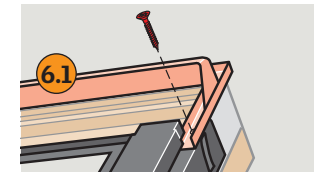

EW 2000

18

AR: VELUX Argentina S.A. 3488 639944 / 45 / 46	IE: VELUX Company Ltd. 01 848 8775
AT: VELUX Österreich GmbH 02245/32 3 50	IT: VELUX Italia s.p.a. 045/6173666
AU: VELUX Australia Pty. Ltd. 1300 859 856	JP: VELUX-Japan Ltd. 0570-00-8145
BA: VELUX Bosna i Hercegovina d.o.o. 033/626 493, 626 494	LT: VELUX Lietuva, UAB (85) 270 91 01
BE: VELUX Belgium (010) 42.09.09	LV: VELUX Latvia SIA 67 27 77 33
BG: VELUX Bulgaria EOOD 02/955 95 26	NL: VELUX Nederland B.V. 030 - 6 629 629
BY: VELUX Roof Windows FE. (017) 217 7385	NO: VELUX Norge AS 22 51 06 00
CA: VELUX Canada Inc. 1 800 88-VELUX (888-3589)	NZ: VELUX New Zealand Ltd. 0800 650 445
CH: VELUX Schweiz AG 0848 945 549	PL: VELUX Polska Sp. z o.o. (022) 33 77 000 / 33 77 070
CL: VELUX Chile Limitada 2 953 6789	PT: VELUX Portugal, Lda 21 880 00 60
CN: VELUX (CHINA) CO. LTD. 0316-607 27 27	RO: VELUX România S.R.L. 0-8008-83589
CZ: VELUX Česká republika, s.r.o. 531 015 511	RS: VELUX Srbija d.o.o. 011 20 57 500
DE: VELUX Deutschland GmbH 0180-333 33 99	RU: ЗАО VELUX (495) 737 75 20
DK: VELUX Danmark A/S 45 16 45 16	SE: VELUX Svenska AB 042/20 83 80
EE: VELUX Eesti OÜ 621 7790	SI: VELUX Slovenija d.o.o. 01 724 68 68
ES: VELUX Spain, S.A. 91 509 71 00	SK: VELUX Slovensko, s.r.o. (02) 33 000 555
FI: VELUX Suomi Oy 0207 290 800	TR: VELUX Çatı Pencereleri Ticaret Limited Şirketi 0 216 302 54 10
FR: VELUX France 0821 02 15 15 0,119€ TTC/min	UA: VELUX Ukraina TOV (044) 2916070
GB: VELUX Company Ltd. 01592 778 225	US: VELUX America Inc. 1-800-88-VELUX
HR: VELUX Hrvatska d.o.o.. 01/5555 444	
HU: VELUX Magyarország Kft. (06/1) 436-0601	