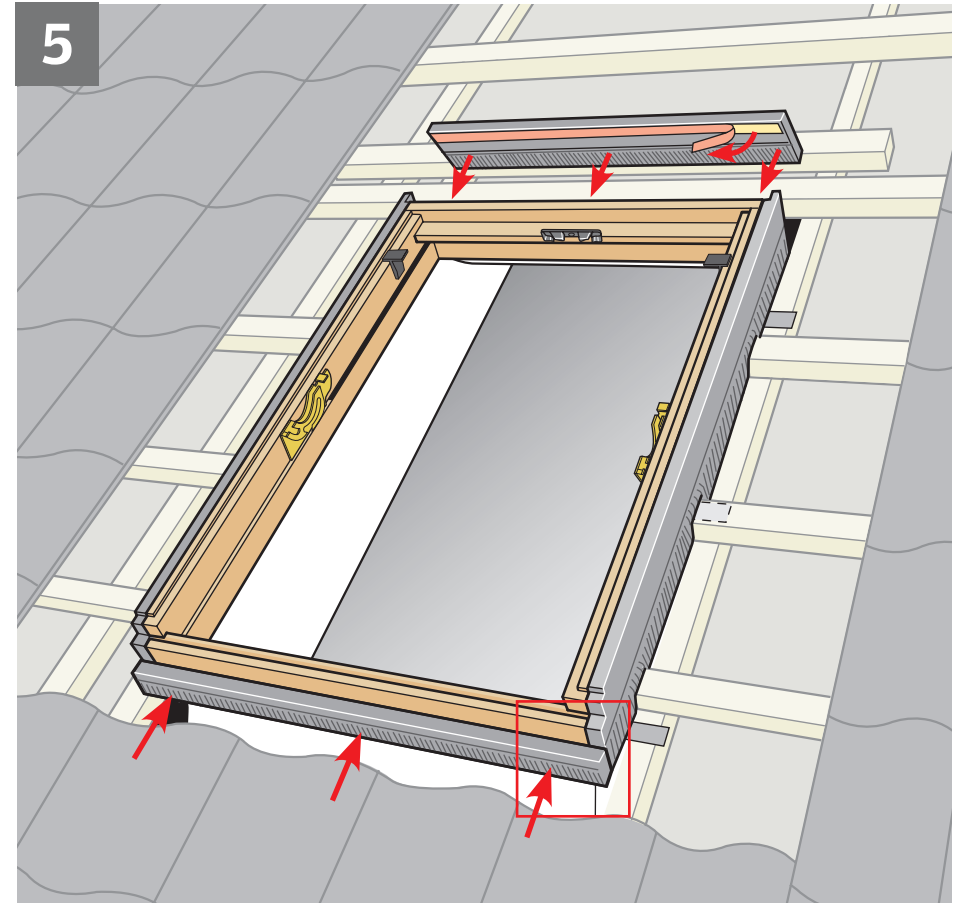

EW 2000

18

AR: VELUX Argentina S.A. 3488 639944 / 45 / 46	IE: VELUX Company Ltd. 01 848 8775
AT: VELUX Österreich GmbH 02245/32 3 50	IT: VELUX Italia s.p.a. 045/6173666
AU: VELUX Australia Pty. Ltd. 1300 859 856	JP: VELUX-Japan Ltd. 0570-00-8145
BA: VELUX Bosna i Hercegovina d.o.o. 033/626 493, 626 494	LT: VELUX Lietuva, UAB (85) 270 91 01
BE: VELUX Belgium (010) 42.09.09	LV: VELUX Latvia SIA 67 27 77 33
BG: VELUX Bulgaria EOOD 02/955 95 26	NL: VELUX Nederland B.V. 030 - 6 629 629
BY: VELUX Roof Windows FE. (017) 217 7385	NO: VELUX Norge AS 22 51 06 00
CA: VELUX Canada Inc. 1 800 88-VELUX (888-3589)	NZ: VELUX New Zealand Ltd. 0800 650 445
CH: VELUX Schweiz AG 0848 945 549	PL: VELUX Polska Sp. z o.o. (022) 33 77 000 / 33 77 070
CL: VELUX Chile Limitada 2 953 6789	PT: VELUX Portugal, Lda 21 880 00 60
CN: VELUX (CHINA) CO. LTD. 0316-607 27 27	RO: VELUX România S.R.L. 0-8008-83589
CZ: VELUX Česká republika, s.r.o. 531 015 511	RS: VELUX Srbija d.o.o. 011 20 57 500
DE: VELUX Deutschland GmbH 0180-333 33 99	RU: ЗАО VELUX (495) 737 75 20
DK: VELUX Danmark A/S 45 16 45 16	SE: VELUX Svenska AB 042/20 83 80
EE: VELUX Eesti OÜ 621 7790	SI: VELUX Slovenija d.o.o. 01 724 68 68
ES: VELUX Spain, S.A. 91 509 71 00	SK: VELUX Slovensko, s.r.o. (02) 33 000 555
FI: VELUX Suomi Oy 0207 290 800	TR: VELUX Çatı Pencereleri Ticaret Limited Şirketi 0 216 302 54 10
FR: VELUX France 0821 02 15 15 0,119€ TTC/min	UA: VELUX Ukraina TOV (044) 2916070
GB: VELUX Company Ltd. 01592 778 225	US: VELUX America Inc. 1-800-88-VELUX
HR: VELUX Hrvatska d.o.o.. 01/5555 444	
HU: VELUX Magyarország Kft. (06/1) 436-0601	