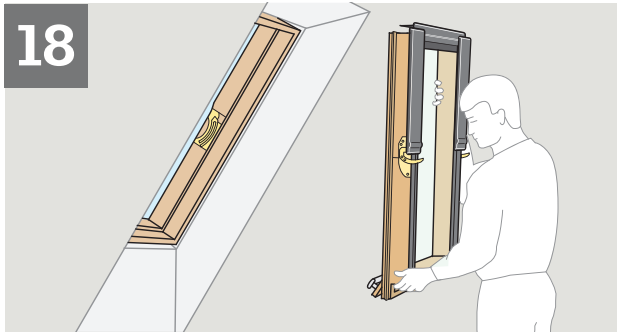

EW 2000

18

AR: VELUX Argentina S.A. 3488 639944 / 45 / 46	IE: VELUX Company Ltd. 01 848 8775
AT: VELUX Österreich GmbH 02245/32 3 50	IT: VELUX Italia s.p.a. 045/6173666
AU: VELUX Australia Pty. Ltd. 1300 859 856	JP: VELUX-Japan Ltd. 0570-00-8145
BA: VELUX Bosna i Hercegovina d.o.o. 033/626 493, 626 494	LT: VELUX Lietuva, UAB (85) 270 91 01
BE: VELUX Belgium (010) 42.09.09	LV: VELUX Latvia SIA 67 27 77 33
BG: VELUX Bulgaria EOOD 02/955 95 26	NL: VELUX Nederland B.V. 030 - 6 629 629
BY: VELUX Roof Windows FE. (017) 217 7385	NO: VELUX Norge AS 22 51 06 00
CA: VELUX Canada Inc. 1 800 88-VELUX (888-3589)	NZ: VELUX New Zealand Ltd. 0800 650 445
CH: VELUX Schweiz AG 0848 945 549	PL: VELUX Polska Sp. z o.o. (022) 33 77 000 / 33 77 070
CL: VELUX Chile Limitada 2 953 6789	PT: VELUX Portugal, Lda 21 880 00 60
CN: VELUX (CHINA) CO. LTD. 0316-607 27 27	RO: VELUX România S.R.L. 0-8008-83589
CZ: VELUX Česká republika, s.r.o. 531 015 511	RS: VELUX Srbija d.o.o. 011 20 57 500
DE: VELUX Deutschland GmbH 0180-333 33 99	RU: ЗАО VELUX (495) 737 75 20
DK: VELUX Danmark A/S 45 16 45 16	SE: VELUX Svenska AB 042/20 83 80
EE: VELUX Eesti OÜ 621 7790	SI: VELUX Slovenija d.o.o. 01 724 68 68
ES: VELUX Spain, S.A. 91 509 71 00	SK: VELUX Slovensko, s.r.o. (02) 33 000 555
FI: VELUX Suomi Oy 0207 290 800	TR: VELUX Çatı Pencereleri Ticaret Limited Şirketi 0 216 302 54 10
FR: VELUX France 0821 02 15 15 0,119€ TTC/min	UA: VELUX Ukraina TOV (044) 2916070
GB: VELUX Company Ltd. 01592 778 225	US: VELUX America Inc. 1-800-88-VELUX
HR: VELUX Hrvatska d.o.o.. 01/5555 444	
HU: VELUX Magyarország Kft. (06/1) 436-0601	