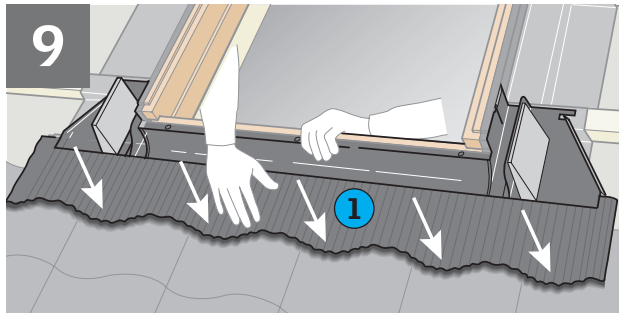

EW 2000

18

AR: VELUX Argentina S.A. 3488 639944 / 45 / 46	IE: VELUX Company Ltd. 01 848 8775
AT: VELUX Österreich GmbH 02245/32 3 50	IT: VELUX Italia s.p.a. 045/6173666
AU: VELUX Australia Pty. Ltd. 1300 859 856	JP: VELUX-Japan Ltd. 0570-00-8145
BA: VELUX Bosna i Hercegovina d.o.o. 033/626 493, 626 494	LT: VELUX Lietuva, UAB (85) 270 91 01
BE: VELUX Belgium (010) 42.09.09	LV: VELUX Latvia SIA 67 27 77 33
BG: VELUX Bulgaria EOOD 02/955 95 26	NL: VELUX Nederland B.V. 030 - 6 629 629
BY: VELUX Roof Windows FE. (017) 217 7385	NO: VELUX Norge AS 22 51 06 00
CA: VELUX Canada Inc. 1 800 88-VELUX (888-3589)	NZ: VELUX New Zealand Ltd. 0800 650 445
CH: VELUX Schweiz AG 0848 945 549	PL: VELUX Polska Sp. z o.o. (022) 33 77 000 / 33 77 070
CL: VELUX Chile Limitada 2 953 6789	PT: VELUX Portugal, Lda 21 880 00 60
CN: VELUX (CHINA) CO. LTD. 0316-607 27 27	RO: VELUX România S.R.L. 0-8008-83589
CZ: VELUX Česká republika, s.r.o. 531 015 511	RS: VELUX Srbija d.o.o. 011 20 57 500
DE: VELUX Deutschland GmbH 0180-333 33 99	RU: ЗАО VELUX (495) 737 75 20
DK: VELUX Danmark A/S 45 16 45 16	SE: VELUX Svenska AB 042/20 83 80
EE: VELUX Eesti OÜ 621 7790	SI: VELUX Slovenija d.o.o. 01 724 68 68
ES: VELUX Spain, S.A. 91 509 71 00	SK: VELUX Slovensko, s.r.o. (02) 33 000 555
FI: VELUX Suomi Oy 0207 290 800	TR: VELUX Çatı Pencereleri Ticaret Limited Şirketi 0 216 302 54 10
FR: VELUX France 0821 02 15 15 0,119€ TTC/min	UA: VELUX Ukraina TOV (044) 2916070
GB: VELUX Company Ltd. 01592 778 225	US: VELUX America Inc. 1-800-88-VELUX
HR: VELUX Hrvatska d.o.o.. 01/5555 444	
HU: VELUX Magyarország Kft. (06/1) 436-0601	