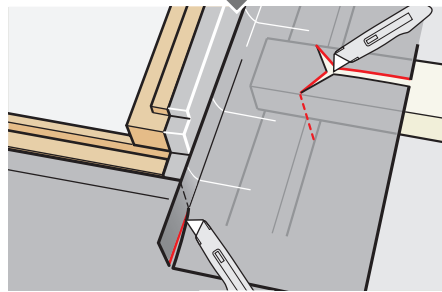

EW 2000

18

AR: VELUX Argentina S.A. 3488 639944 / 45 / 46	IE: VELUX Company Ltd. 01 848 8775
AT: VELUX Österreich GmbH 02245/32 3 50	IT: VELUX Italia s.p.a. 045/6173666
AU: VELUX Australia Pty. Ltd. 1300 859 856	JP: VELUX-Japan Ltd. 0570-00-8145
BA: VELUX Bosna i Hercegovina d.o.o. 033/626 493, 626 494	LT: VELUX Lietuva, UAB (85) 270 91 01
BE: VELUX Belgium (010) 42.09.09	LV: VELUX Latvia SIA 67 27 77 33
BG: VELUX Bulgaria EOOD 02/955 95 26	NL: VELUX Nederland B.V. 030 - 6 629 629
BY: VELUX Roof Windows FE. (017) 217 7385	NO: VELUX Norge AS 22 51 06 00
CA: VELUX Canada Inc. 1 800 88-VELUX (888-3589)	NZ: VELUX New Zealand Ltd. 0800 650 445
CH: VELUX Schweiz AG 0848 945 549	PL: VELUX Polska Sp. z o.o. (022) 33 77 000 / 33 77 070
CL: VELUX Chile Limitada 2 953 6789	PT: VELUX Portugal, Lda 21 880 00 60
CN: VELUX (CHINA) CO. LTD. 0316-607 27 27	RO: VELUX România S.R.L. 0-8008-83589
CZ: VELUX Česká republika, s.r.o. 531 015 511	RS: VELUX Srbija d.o.o. 011 20 57 500
DE: VELUX Deutschland GmbH 0180-333 33 99	RU: ЗАО VELUX (495) 737 75 20
DK: VELUX Danmark A/S 45 16 45 16	SE: VELUX Svenska AB 042/20 83 80
EE: VELUX Eesti OÜ 621 7790	SI: VELUX Slovenija d.o.o. 01 724 68 68
ES: VELUX Spain, S.A. 91 509 71 00	SK: VELUX Slovensko, s.r.o. (02) 33 000 555
FI: VELUX Suomi Oy 0207 290 800	TR: VELUX Çatı Pencereleri Ticaret Limited Şirketi 0 216 302 54 10
FR: VELUX France 0821 02 15 15 0,119€ TTC/min	UA: VELUX Ukraina TOV (044) 2916070
GB: VELUX Company Ltd. 01592 778 225	US: VELUX America Inc. 1-800-88-VELUX
HR: VELUX Hrvatska d.o.o.. 01/5555 444	
HU: VELUX Magyarország Kft. (06/1) 436-0601	