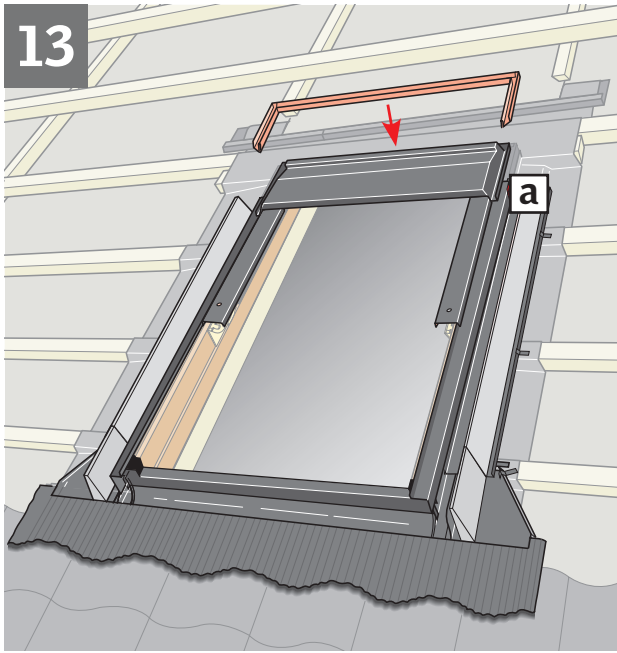

EW 2000

18

AR: VELUX Argentina S.A. 3488 639944 / 45 / 46	IE: VELUX Company Ltd. 01 848 8775
AT: VELUX Österreich GmbH 02245/32 3 50	IT: VELUX Italia s.p.a. 045/6173666
AU: VELUX Australia Pty. Ltd. 1300 859 856	JP: VELUX-Japan Ltd. 0570-00-8145
BA: VELUX Bosna i Hercegovina d.o.o. 033/626 493, 626 494	LT: VELUX Lietuva, UAB (85) 270 91 01
BE: VELUX Belgium (010) 42.09.09	LV: VELUX Latvia SIA 67 27 77 33
BG: VELUX Bulgaria EOOD 02/955 95 26	NL: VELUX Nederland B.V. 030 - 6 629 629
BY: VELUX Roof Windows FE. (017) 217 7385	NO: VELUX Norge AS 22 51 06 00
CA: VELUX Canada Inc. 1 800 88-VELUX (888-3589)	NZ: VELUX New Zealand Ltd. 0800 650 445
CH: VELUX Schweiz AG 0848 945 549	PL: VELUX Polska Sp. z o.o. (022) 33 77 000 / 33 77 070
CL: VELUX Chile Limitada 2 953 6789	PT: VELUX Portugal, Lda 21 880 00 60
CN: VELUX (CHINA) CO. LTD. 0316-607 27 27	RO: VELUX România S.R.L. 0-8008-83589
CZ: VELUX Česká republika, s.r.o. 531 015 511	RS: VELUX Srbija d.o.o. 011 20 57 500
DE: VELUX Deutschland GmbH 0180-333 33 99	RU: ЗАО VELUX (495) 737 75 20
DK: VELUX Danmark A/S 45 16 45 16	SE: VELUX Svenska AB 042/20 83 80
EE: VELUX Eesti OÜ 621 7790	SI: VELUX Slovenija d.o.o. 01 724 68 68
ES: VELUX Spain, S.A. 91 509 71 00	SK: VELUX Slovensko, s.r.o. (02) 33 000 555
FI: VELUX Suomi Oy 0207 290 800	TR: VELUX Çatı Pencereleri Ticaret Limited Şirketi 0 216 302 54 10
FR: VELUX France 0821 02 15 15 0,119€ TTC/min	UA: VELUX Ukraina TOV (044) 2916070
GB: VELUX Company Ltd. 01592 778 225	US: VELUX America Inc. 1-800-88-VELUX
HR: VELUX Hrvatska d.o.o.. 01/5555 444	
HU: VELUX Magyarország Kft. (06/1) 436-0601	