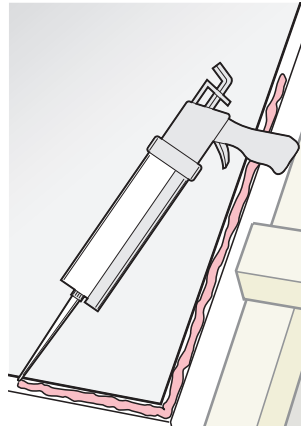

EW 2000

18

AR: VELUX Argentina S.A. 3488 639944 / 45 / 46	IE: VELUX Company Ltd. 01 848 8775
AT: VELUX Österreich GmbH 02245/32 3 50	IT: VELUX Italia s.p.a. 045/6173666
AU: VELUX Australia Pty. Ltd. 1300 859 856	JP: VELUX-Japan Ltd. 0570-00-8145
BA: VELUX Bosna i Hercegovina d.o.o. 033/626 493, 626 494	LT: VELUX Lietuva, UAB (85) 270 91 01
BE: VELUX Belgium (010) 42.09.09	LV: VELUX Latvia SIA 67 27 77 33
BG: VELUX Bulgaria EOOD 02/955 95 26	NL: VELUX Nederland B.V. 030 - 6 629 629
BY: VELUX Roof Windows FE. (017) 217 7385	NO: VELUX Norge AS 22 51 06 00
CA: VELUX Canada Inc. 1 800 88-VELUX (888-3589)	NZ: VELUX New Zealand Ltd. 0800 650 445
CH: VELUX Schweiz AG 0848 945 549	PL: VELUX Polska Sp. z o.o. (022) 33 77 000 / 33 77 070
CL: VELUX Chile Limitada 2 953 6789	PT: VELUX Portugal, Lda 21 880 00 60
CN: VELUX (CHINA) CO. LTD. 0316-607 27 27	RO: VELUX România S.R.L. 0-8008-83589
CZ: VELUX Česká republika, s.r.o. 531 015 511	RS: VELUX Srbija d.o.o. 011 20 57 500
DE: VELUX Deutschland GmbH 0180-333 33 99	RU: ЗАО VELUX (495) 737 75 20
DK: VELUX Danmark A/S 45 16 45 16	SE: VELUX Svenska AB 042/20 83 80
EE: VELUX Eesti OÜ 621 7790	SI: VELUX Slovenija d.o.o. 01 724 68 68
ES: VELUX Spain, S.A. 91 509 71 00	SK: VELUX Slovensko, s.r.o. (02) 33 000 555
FI: VELUX Suomi Oy 0207 290 800	TR: VELUX Çatı Pencereleri Ticaret Limited Şirketi 0 216 302 54 10
FR: VELUX France 0821 02 15 15 0,119€ TTC/min	UA: VELUX Ukraina TOV (044) 2916070
GB: VELUX Company Ltd. 01592 778 225	US: VELUX America Inc. 1-800-88-VELUX
HR: VELUX Hrvatska d.o.o.. 01/5555 444	
HU: VELUX Magyarország Kft. (06/1) 436-0601	