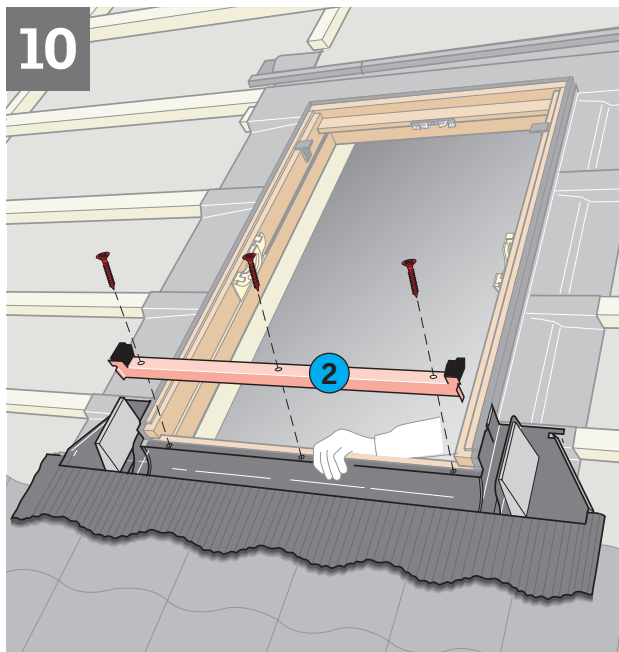

EW 2000

18

AR: VELUX Argentina S.A. 3488 639944 / 45 / 46	IE: VELUX Company Ltd. 01 848 8775
AT: VELUX Österreich GmbH 02245/32 3 50	IT: VELUX Italia s.p.a. 045/6173666
AU: VELUX Australia Pty. Ltd. 1300 859 856	JP: VELUX-Japan Ltd. 0570-00-8145
BA: VELUX Bosna i Hercegovina d.o.o. 033/626 493, 626 494	LT: VELUX Lietuva, UAB (85) 270 91 01
BE: VELUX Belgium (010) 42.09.09	LV: VELUX Latvia SIA 67 27 77 33
BG: VELUX Bulgaria EOOD 02/955 95 26	NL: VELUX Nederland B.V. 030 - 6 629 629
BY: VELUX Roof Windows FE. (017) 217 7385	NO: VELUX Norge AS 22 51 06 00
CA: VELUX Canada Inc. 1 800 88-VELUX (888-3589)	NZ: VELUX New Zealand Ltd. 0800 650 445
CH: VELUX Schweiz AG 0848 945 549	PL: VELUX Polska Sp. z o.o. (022) 33 77 000 / 33 77 070
CL: VELUX Chile Limitada 2 953 6789	PT: VELUX Portugal, Lda 21 880 00 60
CN: VELUX (CHINA) CO. LTD. 0316-607 27 27	RO: VELUX România S.R.L. 0-8008-83589
CZ: VELUX Česká republika, s.r.o. 531 015 511	RS: VELUX Srbija d.o.o. 011 20 57 500
DE: VELUX Deutschland GmbH 0180-333 33 99	RU: ЗАО VELUX (495) 737 75 20
DK: VELUX Danmark A/S 45 16 45 16	SE: VELUX Svenska AB 042/20 83 80
EE: VELUX Eesti OÜ 621 7790	SI: VELUX Slovenija d.o.o. 01 724 68 68
ES: VELUX Spain, S.A. 91 509 71 00	SK: VELUX Slovensko, s.r.o. (02) 33 000 555
FI: VELUX Suomi Oy 0207 290 800	TR: VELUX Çatı Pencereleri Ticaret Limited Şirketi 0 216 302 54 10
FR: VELUX France 0821 02 15 15 0,119€ TTC/min	UA: VELUX Ukraina TOV (044) 2916070
GB: VELUX Company Ltd. 01592 778 225	US: VELUX America Inc. 1-800-88-VELUX
HR: VELUX Hrvatska d.o.o.. 01/5555 444	
HU: VELUX Magyarország Kft. (06/1) 436-0601	