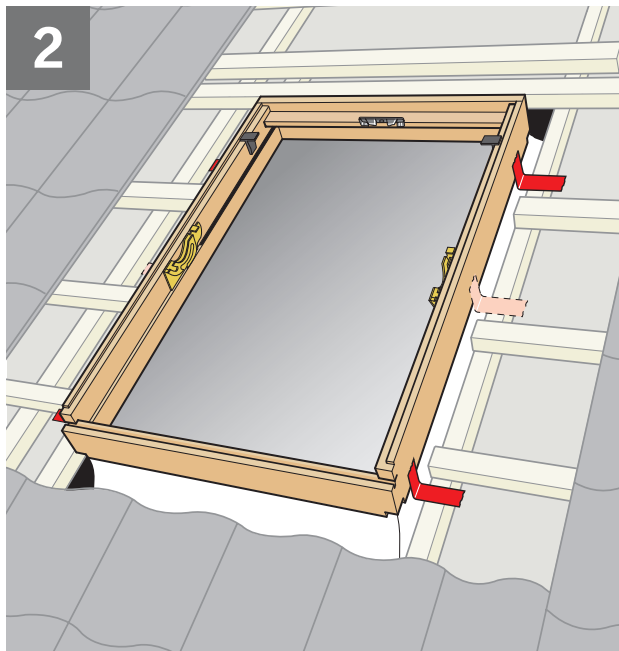

EW 2000

18

AR: VELUX Argentina S.A. 3488 639944 / 45 / 46	IE: VELUX Company Ltd. 01 848 8775
AT: VELUX Österreich GmbH 02245/32 3 50	IT: VELUX Italia s.p.a. 045/6173666
AU: VELUX Australia Pty. Ltd. 1300 859 856	JP: VELUX-Japan Ltd. 0570-00-8145
BA: VELUX Bosna i Hercegovina d.o.o. 033/626 493, 626 494	LT: VELUX Lietuva, UAB (85) 270 91 01
BE: VELUX Belgium (010) 42.09.09	LV: VELUX Latvia SIA 67 27 77 33
BG: VELUX Bulgaria EOOD 02/955 95 26	NL: VELUX Nederland B.V. 030 - 6 629 629
BY: VELUX Roof Windows FE. (017) 217 7385	NO: VELUX Norge AS 22 51 06 00
CA: VELUX Canada Inc. 1 800 88-VELUX (888-3589)	NZ: VELUX New Zealand Ltd. 0800 650 445
CH: VELUX Schweiz AG 0848 945 549	PL: VELUX Polska Sp. z o.o. (022) 33 77 000 / 33 77 070
CL: VELUX Chile Limitada 2 953 6789	PT: VELUX Portugal, Lda 21 880 00 60
CN: VELUX (CHINA) CO. LTD. 0316-607 27 27	RO: VELUX România S.R.L. 0-8008-83589
CZ: VELUX Česká republika, s.r.o. 531 015 511	RS: VELUX Srbija d.o.o. 011 20 57 500
DE: VELUX Deutschland GmbH 0180-333 33 99	RU: ЗАО VELUX (495) 737 75 20
DK: VELUX Danmark A/S 45 16 45 16	SE: VELUX Svenska AB 042/20 83 80
EE: VELUX Eesti OÜ 621 7790	SI: VELUX Slovenija d.o.o. 01 724 68 68
ES: VELUX Spain, S.A. 91 509 71 00	SK: VELUX Slovensko, s.r.o. (02) 33 000 555
FI: VELUX Suomi Oy 0207 290 800	TR: VELUX Çatı Pencereleri Ticaret Limited Şirketi 0 216 302 54 10
FR: VELUX France 0821 02 15 15 0,119€ TTC/min	UA: VELUX Ukraina TOV (044) 2916070
GB: VELUX Company Ltd. 01592 778 225	US: VELUX America Inc. 1-800-88-VELUX
HR: VELUX Hrvatska d.o.o.. 01/5555 444	
HU: VELUX Magyarország Kft. (06/1) 436-0601	