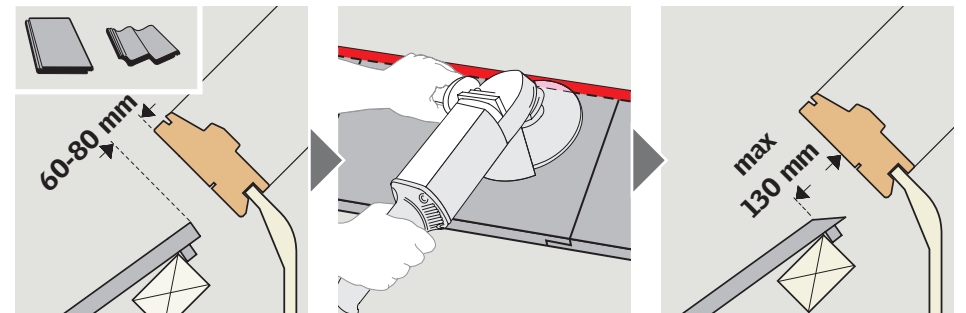

EW 2000

18

AR: VELUX Argentina S.A. 3488 639944 / 45 / 46	IE: VELUX Company Ltd. 01 848 8775
AT: VELUX Österreich GmbH 02245/32 3 50	IT: VELUX Italia s.p.a. 045/6173666
AU: VELUX Australia Pty. Ltd. 1300 859 856	JP: VELUX-Japan Ltd. 0570-00-8145
BA: VELUX Bosna i Hercegovina d.o.o. 033/626 493, 626 494	LT: VELUX Lietuva, UAB (85) 270 91 01
BE: VELUX Belgium (010) 42.09.09	LV: VELUX Latvia SIA 67 27 77 33
BG: VELUX Bulgaria EOOD 02/955 95 26	NL: VELUX Nederland B.V. 030 - 6 629 629
BY: VELUX Roof Windows FE. (017) 217 7385	NO: VELUX Norge AS 22 51 06 00
CA: VELUX Canada Inc. 1 800 88-VELUX (888-3589)	NZ: VELUX New Zealand Ltd. 0800 650 445
CH: VELUX Schweiz AG 0848 945 549	PL: VELUX Polska Sp. z o.o. (022) 33 77 000 / 33 77 070
CL: VELUX Chile Limitada 2 953 6789	PT: VELUX Portugal, Lda 21 880 00 60
CN: VELUX (CHINA) CO. LTD. 0316-607 27 27	RO: VELUX România S.R.L. 0-8008-83589
CZ: VELUX Česká republika, s.r.o. 531 015 511	RS: VELUX Srbija d.o.o. 011 20 57 500
DE: VELUX Deutschland GmbH 0180-333 33 99	RU: ЗАО VELUX (495) 737 75 20
DK: VELUX Danmark A/S 45 16 45 16	SE: VELUX Svenska AB 042/20 83 80
EE: VELUX Eesti OÜ 621 7790	SI: VELUX Slovenija d.o.o. 01 724 68 68
ES: VELUX Spain, S.A. 91 509 71 00	SK: VELUX Slovensko, s.r.o. (02) 33 000 555
FI: VELUX Suomi Oy 0207 290 800	TR: VELUX Çatı Pencereleri Ticaret Limited Şirketi 0 216 302 54 10
FR: VELUX France 0821 02 15 15 0,119€ TTC/min	UA: VELUX Ukraina TOV (044) 2916070
GB: VELUX Company Ltd. 01592 778 225	US: VELUX America Inc. 1-800-88-VELUX
HR: VELUX Hrvatska d.o.o.. 01/5555 444	
HU: VELUX Magyarország Kft. (06/1) 436-0601	