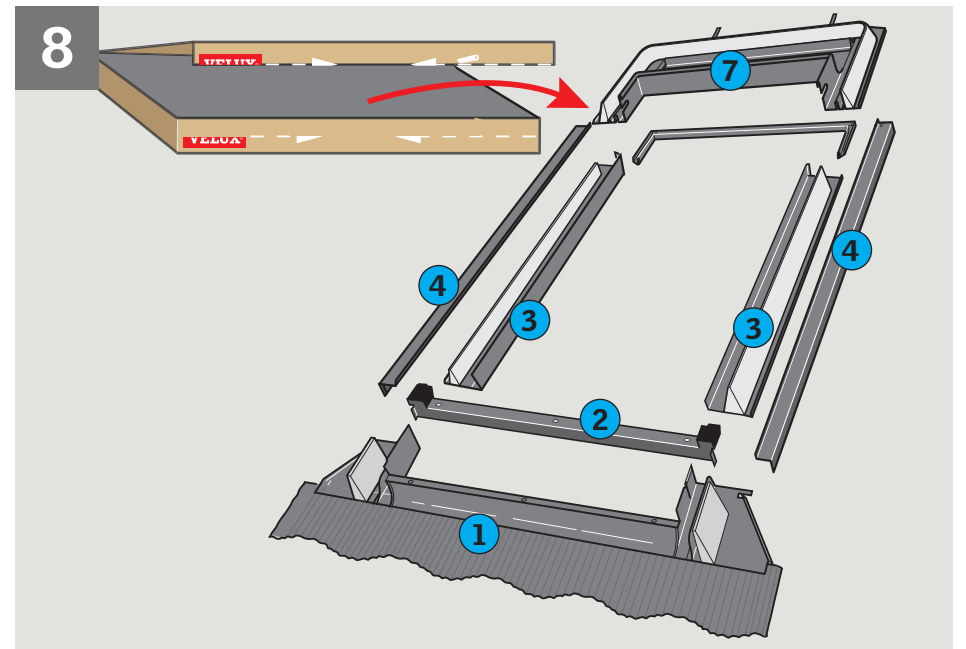

EW 2000

18

AR: VELUX Argentina S.A. 3488 639944 / 45 / 46	IE: VELUX Company Ltd. 01 848 8775
AT: VELUX Österreich GmbH 02245/32 3 50	IT: VELUX Italia s.p.a. 045/6173666
AU: VELUX Australia Pty. Ltd. 1300 859 856	JP: VELUX-Japan Ltd. 0570-00-8145
BA: VELUX Bosna i Hercegovina d.o.o. 033/626 493, 626 494	LT: VELUX Lietuva, UAB (85) 270 91 01
BE: VELUX Belgium (010) 42.09.09	LV: VELUX Latvia SIA 67 27 77 33
BG: VELUX Bulgaria EOOD 02/955 95 26	NL: VELUX Nederland B.V. 030 - 6 629 629
BY: VELUX Roof Windows FE. (017) 217 7385	NO: VELUX Norge AS 22 51 06 00
CA: VELUX Canada Inc. 1 800 88-VELUX (888-3589)	NZ: VELUX New Zealand Ltd. 0800 650 445
CH: VELUX Schweiz AG 0848 945 549	PL: VELUX Polska Sp. z o.o. (022) 33 77 000 / 33 77 070
CL: VELUX Chile Limitada 2 953 6789	PT: VELUX Portugal, Lda 21 880 00 60
CN: VELUX (CHINA) CO. LTD. 0316-607 27 27	RO: VELUX România S.R.L. 0-8008-83589
CZ: VELUX Česká republika, s.r.o. 531 015 511	RS: VELUX Srbija d.o.o. 011 20 57 500
DE: VELUX Deutschland GmbH 0180-333 33 99	RU: ЗАО VELUX (495) 737 75 20
DK: VELUX Danmark A/S 45 16 45 16	SE: VELUX Svenska AB 042/20 83 80
EE: VELUX Eesti OÜ 621 7790	SI: VELUX Slovenija d.o.o. 01 724 68 68
ES: VELUX Spain, S.A. 91 509 71 00	SK: VELUX Slovensko, s.r.o. (02) 33 000 555
FI: VELUX Suomi Oy 0207 290 800	TR: VELUX Çatı Pencereleri Ticaret Limited Şirketi 0 216 302 54 10
FR: VELUX France 0821 02 15 15 0,119€ TTC/min	UA: VELUX Ukraina TOV (044) 2916070
GB: VELUX Company Ltd. 01592 778 225	US: VELUX America Inc. 1-800-88-VELUX
HR: VELUX Hrvatska d.o.o.. 01/5555 444	
HU: VELUX Magyarország Kft. (06/1) 436-0601	