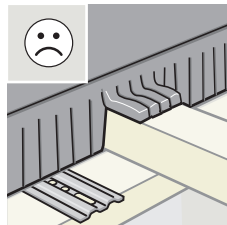

EW 2000

18

AR: VELUX Argentina S.A. 3488 639944 / 45 / 46	IE: VELUX Company Ltd. 01 848 8775
AT: VELUX Österreich GmbH 02245/32 3 50	IT: VELUX Italia s.p.a. 045/6173666
AU: VELUX Australia Pty. Ltd. 1300 859 856	JP: VELUX-Japan Ltd. 0570-00-8145
BA: VELUX Bosna i Hercegovina d.o.o. 033/626 493, 626 494	LT: VELUX Lietuva, UAB (85) 270 91 01
BE: VELUX Belgium (010) 42.09.09	LV: VELUX Latvia SIA 67 27 77 33
BG: VELUX Bulgaria EOOD 02/955 95 26	NL: VELUX Nederland B.V. 030 - 6 629 629
BY: VELUX Roof Windows FE. (017) 217 7385	NO: VELUX Norge AS 22 51 06 00
CA: VELUX Canada Inc. 1 800 88-VELUX (888-3589)	NZ: VELUX New Zealand Ltd. 0800 650 445
CH: VELUX Schweiz AG 0848 945 549	PL: VELUX Polska Sp. z o.o. (022) 33 77 000 / 33 77 070
CL: VELUX Chile Limitada 2 953 6789	PT: VELUX Portugal, Lda 21 880 00 60
CN: VELUX (CHINA) CO. LTD. 0316-607 27 27	RO: VELUX România S.R.L. 0-8008-83589
CZ: VELUX Česká republika, s.r.o. 531 015 511	RS: VELUX Srbija d.o.o. 011 20 57 500
DE: VELUX Deutschland GmbH 0180-333 33 99	RU: ЗАО VELUX (495) 737 75 20
DK: VELUX Danmark A/S 45 16 45 16	SE: VELUX Svenska AB 042/20 83 80
EE: VELUX Eesti OÜ 621 7790	SI: VELUX Slovenija d.o.o. 01 724 68 68
ES: VELUX Spain, S.A. 91 509 71 00	SK: VELUX Slovensko, s.r.o. (02) 33 000 555
FI: VELUX Suomi Oy 0207 290 800	TR: VELUX Çatı Pencereleri Ticaret Limited Şirketi 0 216 302 54 10
FR: VELUX France 0821 02 15 15 0,119€ TTC/min	UA: VELUX Ukraina TOV (044) 2916070
GB: VELUX Company Ltd. 01592 778 225	US: VELUX America Inc. 1-800-88-VELUX
HR: VELUX Hrvatska d.o.o.. 01/5555 444	
HU: VELUX Magyarország Kft. (06/1) 436-0601	