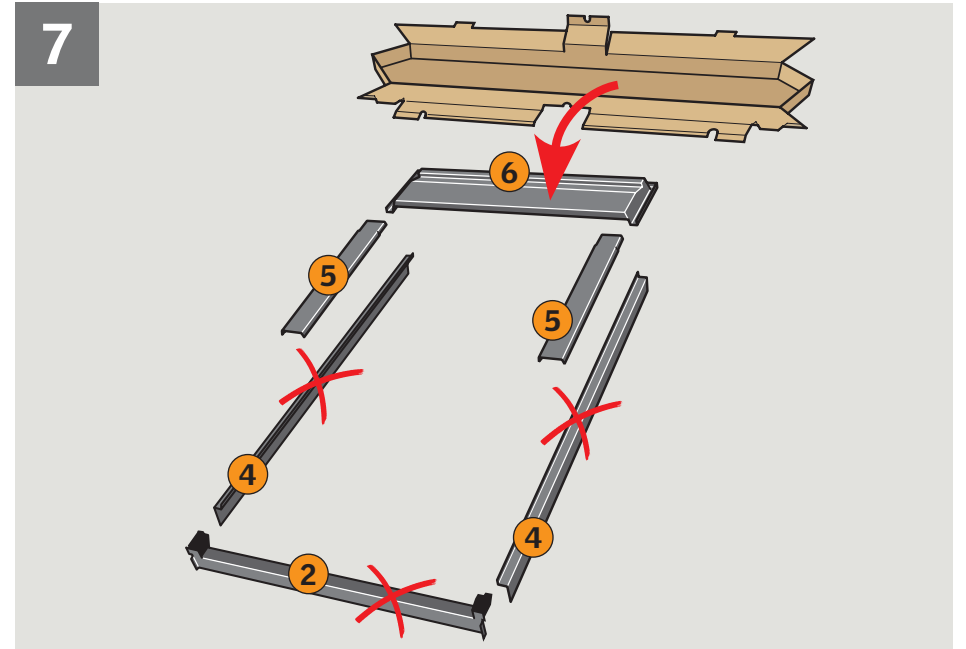

EW 2000

18

AR: VELUX Argentina S.A. 3488 639944 / 45 / 46	IE: VELUX Company Ltd. 01 848 8775
AT: VELUX Österreich GmbH 02245/32 3 50	IT: VELUX Italia s.p.a. 045/6173666
AU: VELUX Australia Pty. Ltd. 1300 859 856	JP: VELUX-Japan Ltd. 0570-00-8145
BA: VELUX Bosna i Hercegovina d.o.o. 033/626 493, 626 494	LT: VELUX Lietuva, UAB (85) 270 91 01
BE: VELUX Belgium (010) 42.09.09	LV: VELUX Latvia SIA 67 27 77 33
BG: VELUX Bulgaria EOOD 02/955 95 26	NL: VELUX Nederland B.V. 030 - 6 629 629
BY: VELUX Roof Windows FE. (017) 217 7385	NO: VELUX Norge AS 22 51 06 00
CA: VELUX Canada Inc. 1 800 88-VELUX (888-3589)	NZ: VELUX New Zealand Ltd. 0800 650 445
CH: VELUX Schweiz AG 0848 945 549	PL: VELUX Polska Sp. z o.o. (022) 33 77 000 / 33 77 070
CL: VELUX Chile Limitada 2 953 6789	PT: VELUX Portugal, Lda 21 880 00 60
CN: VELUX (CHINA) CO. LTD. 0316-607 27 27	RO: VELUX România S.R.L. 0-8008-83589
CZ: VELUX Česká republika, s.r.o. 531 015 511	RS: VELUX Srbija d.o.o. 011 20 57 500
DE: VELUX Deutschland GmbH 0180-333 33 99	RU: ЗАО VELUX (495) 737 75 20
DK: VELUX Danmark A/S 45 16 45 16	SE: VELUX Svenska AB 042/20 83 80
EE: VELUX Eesti OÜ 621 7790	SI: VELUX Slovenija d.o.o. 01 724 68 68
ES: VELUX Spain, S.A. 91 509 71 00	SK: VELUX Slovensko, s.r.o. (02) 33 000 555
FI: VELUX Suomi Oy 0207 290 800	TR: VELUX Çatı Pencereleri Ticaret Limited Şirketi 0 216 302 54 10
FR: VELUX France 0821 02 15 15 0,119€ TTC/min	UA: VELUX Ukraina TOV (044) 2916070
GB: VELUX Company Ltd. 01592 778 225	US: VELUX America Inc. 1-800-88-VELUX
HR: VELUX Hrvatska d.o.o.. 01/5555 444	
HU: VELUX Magyarország Kft. (06/1) 436-0601	